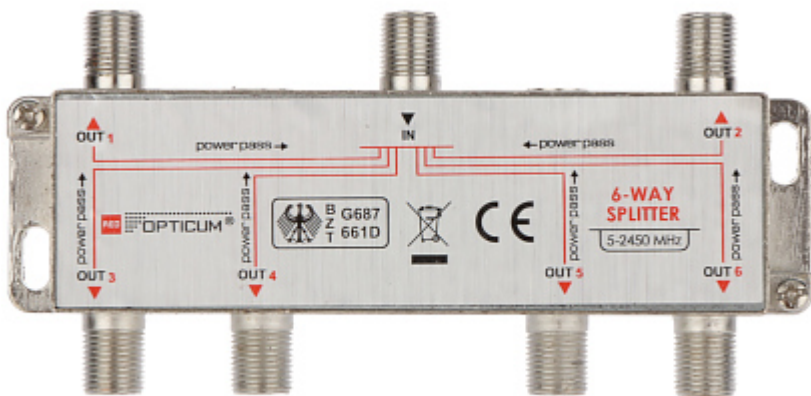

W zestawie: