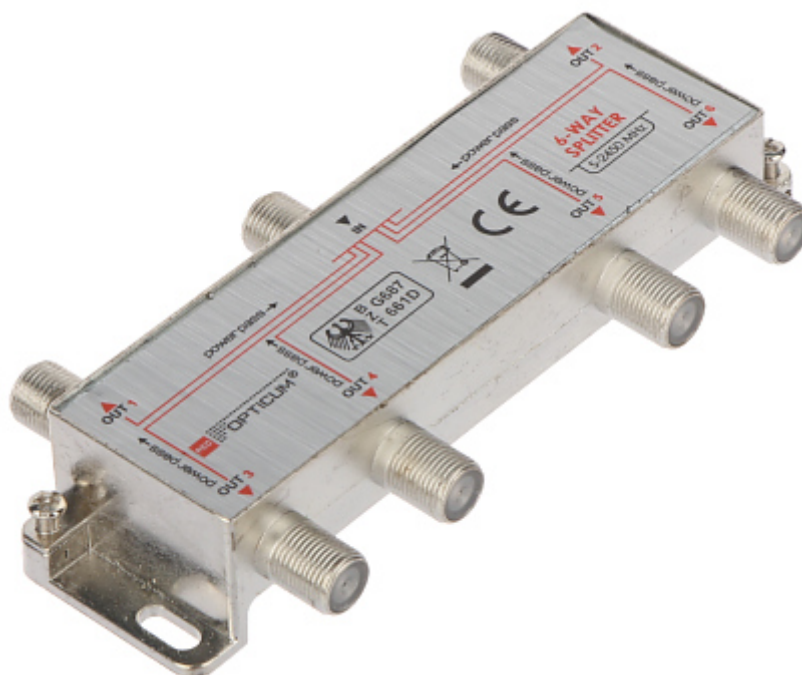

Kod: RI-6/1F-SAT-OPTI

ROZGAŁĘŹNIK **RI-6/1F-SAT-OPTI** OPTICUM

Netto: 6.16 AUD Brutto: 7.58 AUD

SPECYFIKACJA

Liczba wejść:	1 szt.
Liczba wyjść:	6 szt.
Zakres częstotliwości:	5 ... 2450 MHz
Tłumienie:	< 15.9 dB
Możliwość podania napięcia na przedwzmacniacz:	✓
Ekranowanie:	✓
Impedancja:	75 Ω
Waga:	0.1 kg
Wymiary:	120 x 57 x 23 mm
Producent / Marka:	OPTICUM
Gwarancja:	2 lata