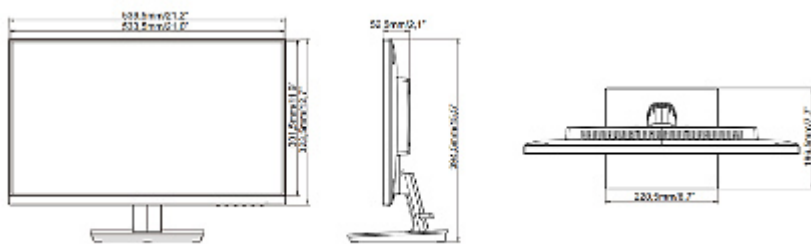

PREZENTACJA

Przyciski sterujące menu OSD:

Widok z boku:

Widok z tyłu:

Złącza monitora:

Wymiary:

W zestawie:

OPAKOWANIE

Wymiary (Dł. x Szer. x Wys.): 0x0x0 mm	Waga brutto: 0 kg
--	-------------------