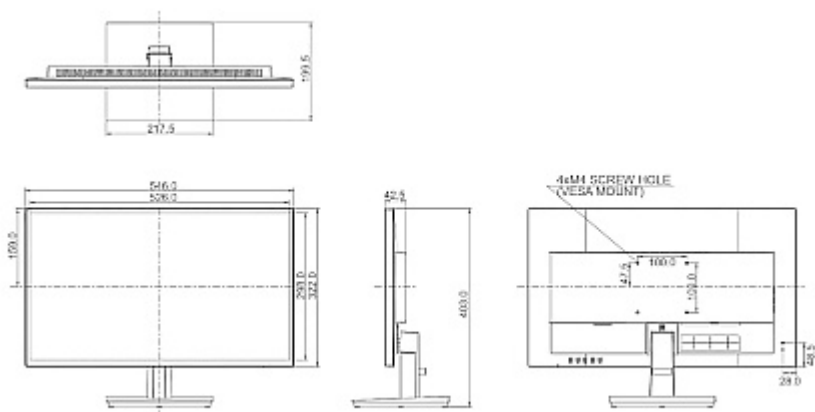

PREZENTACJA

Przyciski sterujące menu OSD:

Widok z boku:

Widok z tyłu:

Złącza monitora:

Wymiary:

W zestawie:

OPAKOWANIE

Wymiary (Dł. x Szer. x Wys.): 0x0x0 mm	Waga brutto: 0 kg
--	-------------------