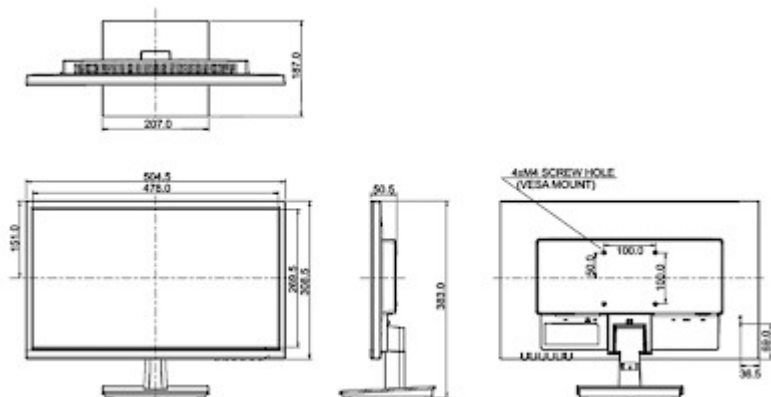

## PREZENTACJA

Przyciski sterujące menu OSD:

Widok z tyłu:

Złącza monitora:

Wymiary:

W zestawie:

## OPAKOWANIE

Wymiary (Dł. x Szer. x Wys.): 0x0x0 mm	Waga brutto: 0 kg
--	-------------------