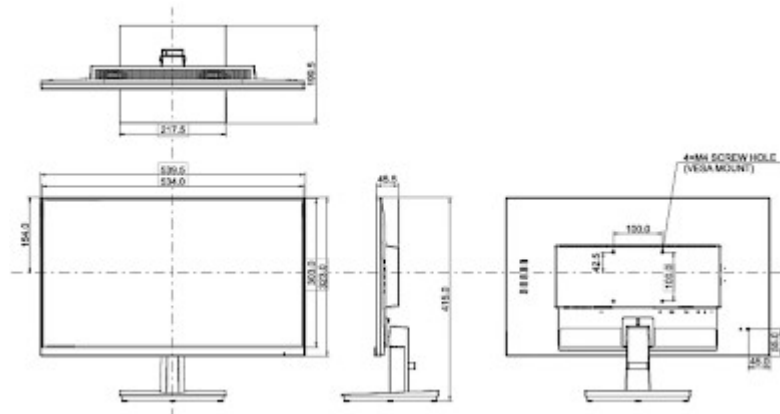

## PREZENTACJA

Przyciski sterujące menu OSD:

Widok z boku:

Widok z tyłu:

Złącza monitora:

Wymiary:

W zestawie:

## OPAKOWANIE

Wymiary (Dł. x Szer. x Wys.): 0x0x0 mm	Waga brutto: 0 kg
--	-------------------