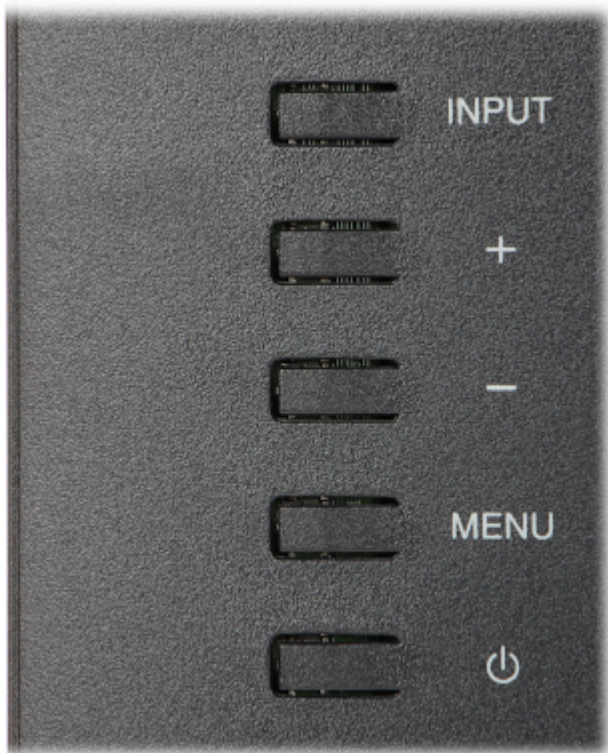

## SPECYFIKACJA

Przekątna matrycy:	23.8 "
Rozdzielczość nominalna:	1920 x 1080 px
Proporcje ekranu:	16 : 9
Typ matrycy:	IPS, Matryca matowa
Kontrast:	1000 : 1 (typowy) 80 000 000 : 1 - ACR
Jasność:	250 cd/m <sup>2</sup>
Kąty widzenia:	178 ° w poziomie 178 ° w pionie
Czas reakcji:	4 ms
Liczba wyświetlanych kolorów:	16.7 mln
Częstotliwość odświeżania:	55 Hz ... 75 Hz
Wbudowane głośniki:	2 x 2 W
Gniazda podłączeniowe:	<ul style="list-style-type: none"><li>• 1 x VGA,</li><li>• 1 x DisplayPort,</li><li>• 1 x HDMI,</li><li>• 1 x USB 2.0 B + 2 x USB 2.0 A - HUB USB,</li><li>• 1 x Gniazdo Jack 3.5 mm - Wejście Audio,</li><li>• 1 x Gniazdo Jack 3.5 mm - Wyjście słuchawkowe</li><li>• 1 x 230 V AC</li></ul>
Wybrane cechy:	Wbudowany HUB USB
HDCP:	✓

## PREZENTACJA

Przyciski sterujące menu OSD:

Widok z boku:

Widok z tyłu:

Złącza monitora:

Wymiary:

W zestawie: