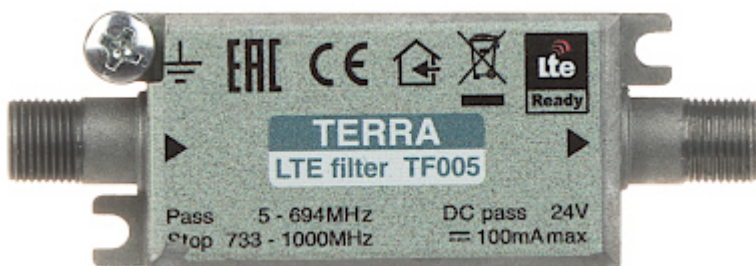

PREZENTACJA

Widok z góry:

DELTA-OPTI Monika Matysiak; <https://www.delta.poznan.pl>
POL; 60-713 Poznań; Graniczna 10
e-mail: delta-opti@delta.poznan.pl; tel: +(48) 61 864 69 60