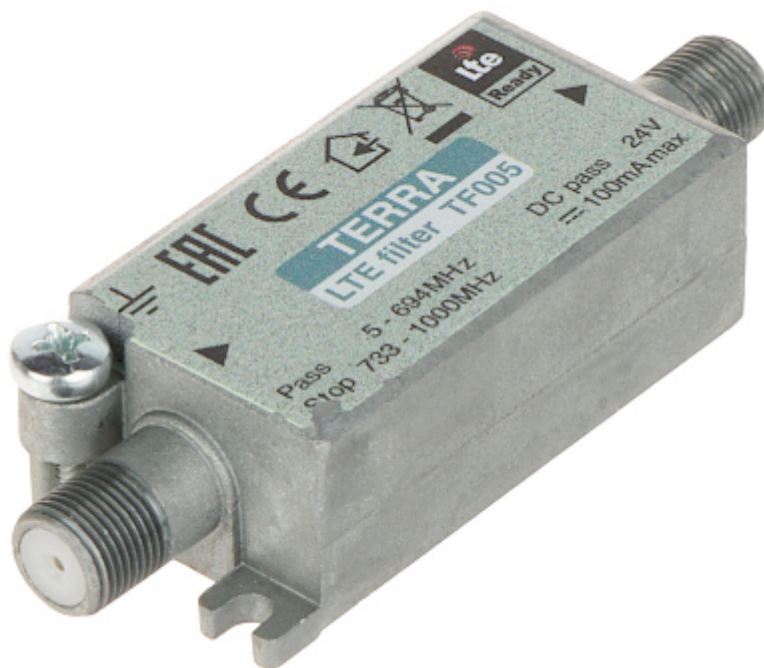

Kod: TF-005

FILTR LTE TF-005

Netto: 23.17 AUD Brutto: 28.50 AUD

Filtr TF-005 służy do tłumienia sygnałów LTE które mogą powodować zakłócenia w instalacji telewizji naziemnej.

SPECYFIKACJA

Zakres częstotliwości pracy:	5 ... 1000 MHz
Pasma zaporowe:	694 ... 1000 MHz
Tłumienie zaporowe:	> 50 dB @ 733 MHz > 50 dB @ 1000 MHz
Tłumienie przelotowe:	< 3 dB @ 5 ... 470 MHz < 3.5 dB @ 694 MHz
Wybrane cechy:	<ul style="list-style-type: none">• Posiada przejście prądowe DC 24V/100mA• Ekranowany• Złącza typu F• Mocowanie do masztu
Waga:	0.07 kg
Wymiary:	79 x 27 x 18 mm
Gwarancja:	2 lata