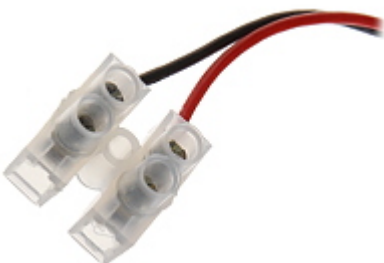

Kod: LIR-CB88

ZEWNEŹTRZNY REFLEKTOR PODCZERWIENI **LIR-CB88** IR LAB

Netto: **615.12 PLN** Brutto: **756.60 PLN**

Zewnętrzny reflektor podczerwieni z wyłącznikiem zmierzchowym.

SPECYFIKACJA

Zasięg:	80 m
Kąt świecenia:	60 °
Obudowa:	Metalowa
Wyłącznik zmierzchowy:	✓
Zasilanie:	• 12 V DC / 1400 mA • 24 V AC / 1250 mA
Długość fali optycznej:	850 nm
Klasa szczelności:	IP66
Temperatura pracy:	-30 °C ... 40 °C
Waga:	2.07 kg
Wymiary:	Ø 157 x 228 mm
Producent / Marka:	IR LAB
Gwarancja:	2 lata

PREZENTACJA

Widok z boku:

Widok od strony mocowania:

Złącze zasilania:

Wymiary:

W zestawie:

NASZE TESTY

Test reflektora z kamerą: