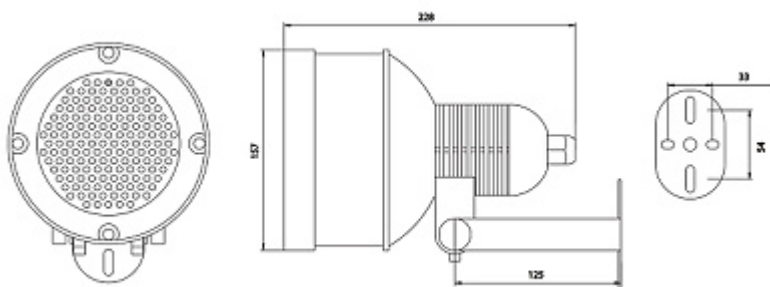

PREZENTACJA

Widok z boku:

Widok od strony mocowania:

Złącze zasilania:

Wymiary:

W zestawie:

NASZE TESTY

Test reflektora z kamerą:

OPAKOWANIE

Wymiary (Dł. x Szer. x Wys.): 0x0x0 mm	Waga brutto: 0 kg
--	-------------------