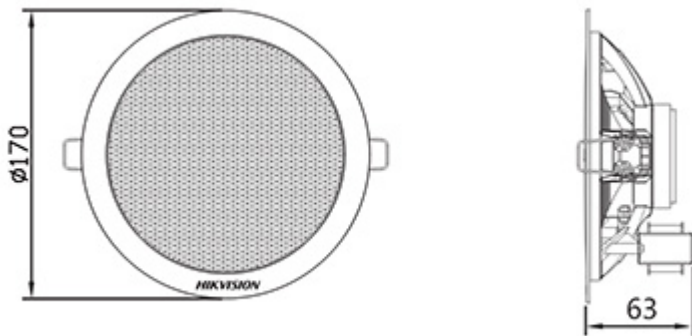

PRESENTATION

Mounting side view:

Top view:

DELTA-OPTI Monika Matysiak; <https://www.delta.poznan.pl>
 POL; 60-713 Poznań; Graniczna 10
 e-mail: delta-opti@delta.poznan.pl; tel: +(48) 61 864 69 60

Connector:

Dimensions:

PACKAGE

Dimensions (L x W x H): 0x0x0 mm	Gross Weight: 0 kg
----------------------------------	--------------------