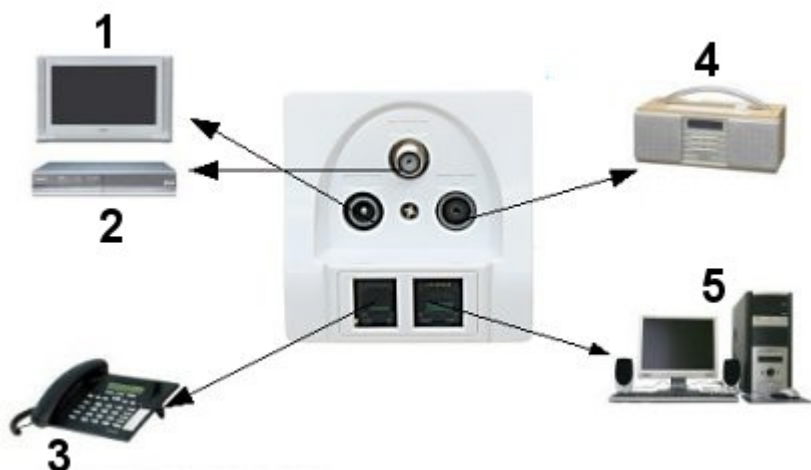

1) TV
  2) TUNER SAT
  3) TELEFON, MODEM
  4) RADIO
  5) INTERNET
2. Widok z przodu:

Widok wewnątrz:

Widok z tyłu: