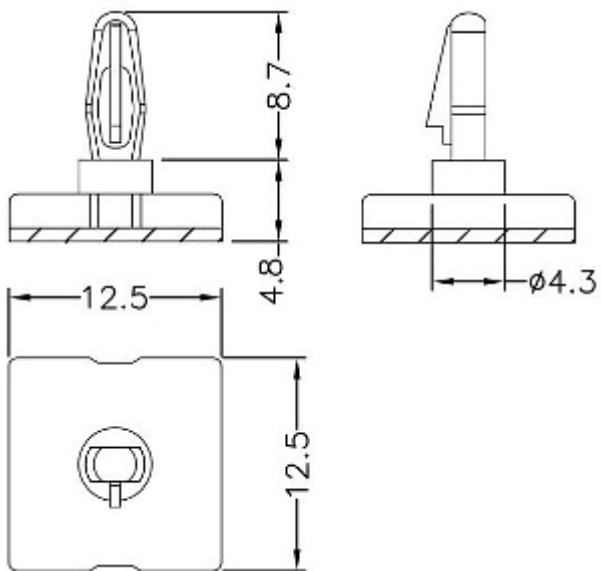

### SPECIFICATION

Montage hole diameter:	3.2 mm
Distance from mounting surface:	4.8 mm
Color:	White
Material:	polyamide
Weight:	0.0005 kg
Dimensions:	12.5 x 12.5 x 13.5 mm
Guarantee:	2 years

### PRESENTATION

DELTA-OPTI Monika Matysiak; <https://www.delta.poznan.pl>  
POL; 60-713 Poznań; Graniczna 10  
e-mail: delta-opti@delta.poznan.pl; tel: +(48) 61 864 69 60

Dimensions:

**PACKAGE**

Dimensions (L x W x H): 0x0x0 mm	Gross Weight: 0 kg
----------------------------------	--------------------