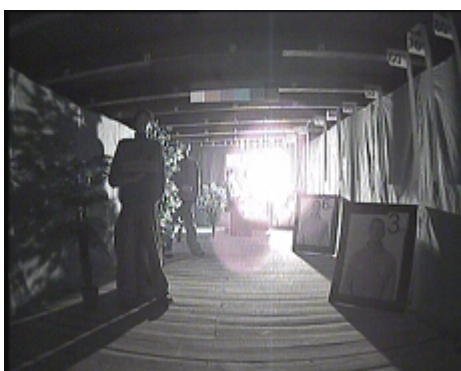

NASZE TESTY

Obraz z kamery przy oświetleniu sztucznym (ok. 30 Lux):

DELTA-OPTI Monika Matysiak; <https://www.delta.poznan.pl>
POL; 60-713 Poznań; Graniczna 10
e-mail: delta-opti@delta.poznan.pl; tel: +(48) 61 864 69 60

Obraz z kamery przy pracy w nocy z włączonym wbudowanym oświetlaczem IR:

Obraz z kamery przy silnym świetle ustawionym na wprost kamery:

NASZE OPINIE

- Kabel wychodzący z kamery jest schowany w uchwycie - estetyczne zabezpieczenie przed odcięciem.
- Uchwyt kamery posiada regulację we wszystkich trzech płaszczyznach.