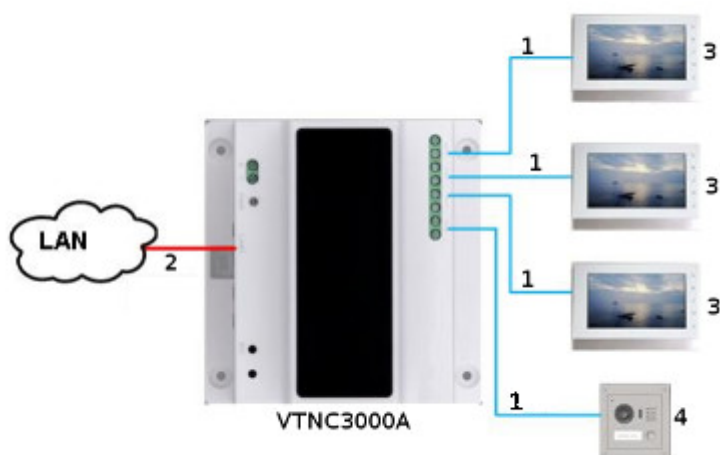

Kod: DHI-VTNC3000A

KONWERTER **DHI-VTNC3000A** DAHUA

Netto: **277.00 PLN** Brutto: **340.71 PLN**

Moduł konwertera systemów 2-przewodowych DAHUA na system IP. Umożliwia rozbudowę systemu o funkcje IP. Urządzenie posiada 4 magistrale 2-przewodowe do podłączenia monitorów i paneli zewnętrznych (zasilanie oraz transmisja sygnału) oraz 1 gniazdo Ethernet do podłączenia sieci LAN.

DHI-VTNC3000A jest dedykowany do współpracy z wideodomofonami oraz panelami w standardzie DAHUA 2-Wire.

SPECYFIKACJA

Kompatybilność:	<ul style="list-style-type: none">• DAHUA IP Protocol• DAHUA 2-wire
Wejścia:	<ul style="list-style-type: none">• 4 x Magistrala DAHUA 2-wire,• 1 x LAN (RJ-45)
Zasilanie:	24 V DC, max. 30 W
Obudowa:	Plastikowa, montaż na szynie DIN, TS-35
Kolor:	Biały
Temperatura pracy:	-10 °C ... 55 °C
Waga:	0.186 kg
Wymiary:	110 x 108 x 66 mm
Producent / Marka:	DAHUA
Gwarancja:	3 lata

Widok od strony mocowania:

Schemat poglądowy podłączenia:

- 1. Przewód 1-parowy
 - 2. Ethernet
 - 3. PANEL WEWNĘTRZNY
 - 4. Wideodomofon
- W zestawie:

OPAKOWANIE

Wymiary (Dł. x Szer. x Wys.): 0x0x0 mm	Waga brutto: 0 kg
--	-------------------