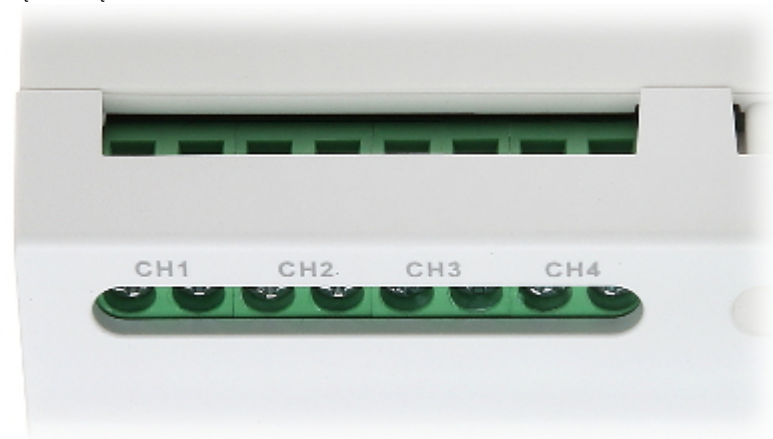

Złącza urządzenia: