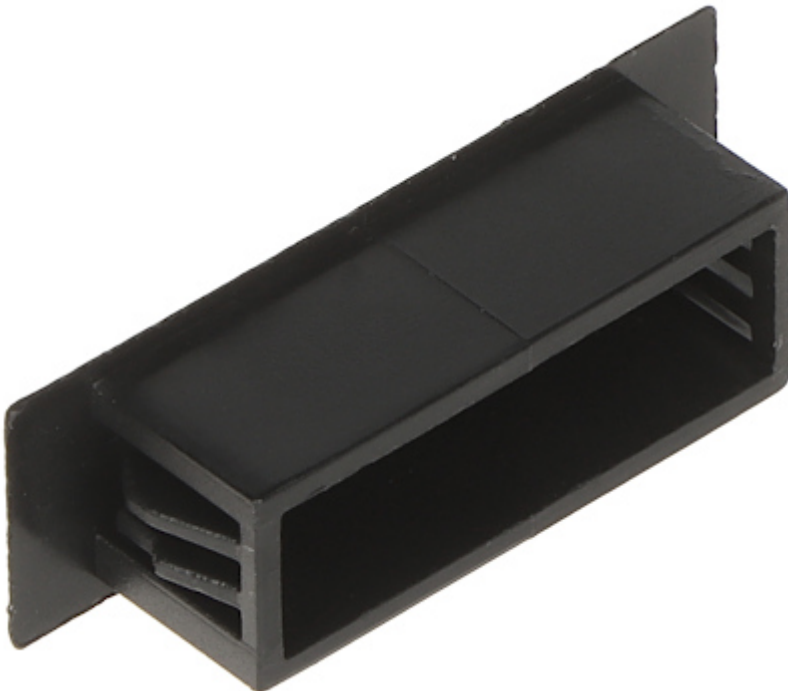

PREZENTACJA

OPAKOWANIE

DELTA-OPTI Monika Matysiak; <https://www.delta.poznan.pl>
POL; 60-713 Poznań; Graniczna 10
e-mail: delta-opti@delta.poznan.pl; tel: +(48) 61 864 69 60