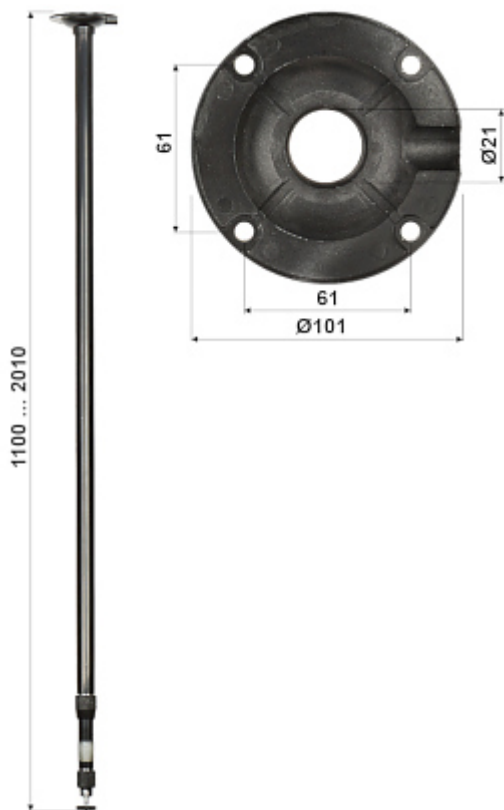

## SPECIFICATION

Material:	Aluminum
Color:	Black
Distance from mounting surface:	1.1 ... 2.01 m
Weight:	0.55 kg
Dimensions:	<ul style="list-style-type: none"><li>• Ø 0.101 x 1.105 ... 2.015 m</li><li>• Ø 21 mm - Inner diameter</li></ul>
Guarantee:	2 years

## PRESENTATION

Bracket has cable entry:

DELTA-OPTI Monika Matysiak; <https://www.delta.poznan.pl>  
POL; 60-713 Poznań; Graniczna 10  
e-mail: [delta-opti@delta.poznan.pl](mailto:delta-opti@delta.poznan.pl); tel: +(48) 61 864 69 60

Bracket dimensions:

**PACKAGE**

Dimensions (L x W x H): 0x0x0 mm	Gross Weight: 0 kg
----------------------------------	--------------------