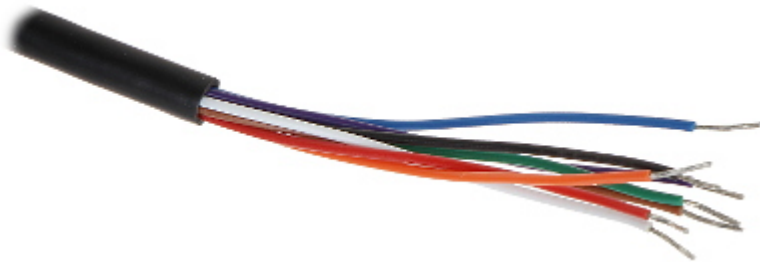

Kod: DS-K1802E

CZYTNIK ZBLIŻENIOWY **DS-K1802E** Hikvision

Netto: **181.00 PLN** Brutto: **222.63 PLN**

Zewnętrzny czytnik kart i breloków.

SPECYFIKACJA

Obsługa kart:	Unique EM 125kHz
Zasięg odczytu kart:	max. 5 cm
Praca autonomiczna:	—
Wbudowana klawiatura:	—
Przycisk dzwonka:	—
Komunikacja:	Wiegand 34/26
Wyjście sabotażowe:	—
Zasilanie:	12 V DC
Maksymalny pobór prądu:	130 mA
Wybrane cechy:	<ul style="list-style-type: none">• Wbudowany watchdog• Sygnalizacja LED• Buzzer
Temperatura pracy:	-20 °C ... 65 °C
Dopuszczalna względna wilgotność otoczenia:	10 ... 90 % (bez kondensacji)
Klasa szczelności:	IP65
Obudowa:	Plastikowa, Wodoodporna
Kolor:	Czarny
Waga:	0.12 kg

PREZENTACJA

Widok panelu przedniego:

Widok od strony mocowania:

Złącza:

Opis złączy:

W zestawie:

OPAKOWANIE

Wymiary (Dł. x Szer. x Wys.): 0x0x0 mm	Waga brutto: 0 kg
--	-------------------