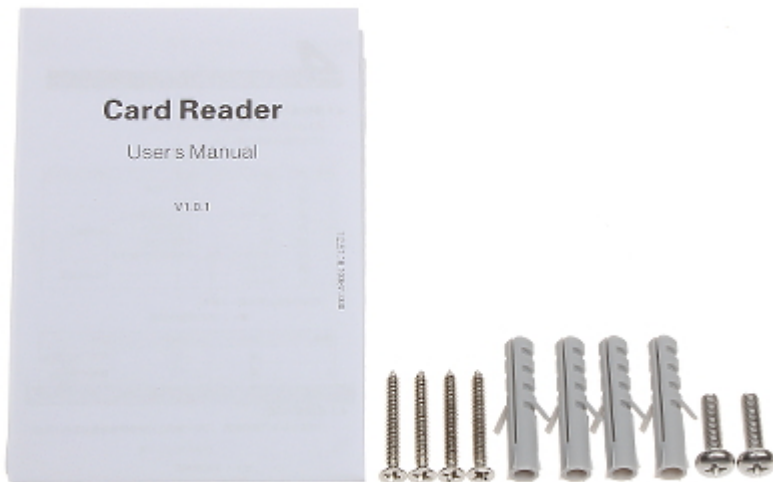

Kod: ASR1100B

CZYTNIK ZBLIŻENIOWY ASR1100B DAHUA

Netto: 296.00 PLN Brutto: 364.08 PLN

Zewnętrzny czytnik kart i breloków.

SPECYFIKACJA

Obsługa kart:	13.56 MHz S50
Zasięg odczytu kart:	max. 8 cm
Praca autonomiczna:	—
Wbudowana klawiatura:	—
Przycisk dzwonka:	—
Komunikacja:	RS-485
Wyjście sabotażowe:	✓
Zasilanie:	12 V DC ± 10%
Maksymalny pobór prądu:	150 mA
Temperatura pracy:	-30 °C ... 60 °C
Dopuszczalna względna wilgotność otoczenia:	10 ... 90 % (bez kondensacji)
Klasa szczelności:	IP67
Obudowa:	Plastikowa
Kolor:	Czarny
Waga:	0.098 kg
Wymiary:	72 x 102 x 17 mm
Producent / Marka:	DAHUA
Gwarancja:	3 lata

Widok wewnątrz, po zdjęciu pokrywy:

W zestawie:

OPAKOWANIE

Wymiary (Dł. x Szer. x Wys.): 0x0x0 mm	Waga brutto: 0 kg
--	-------------------