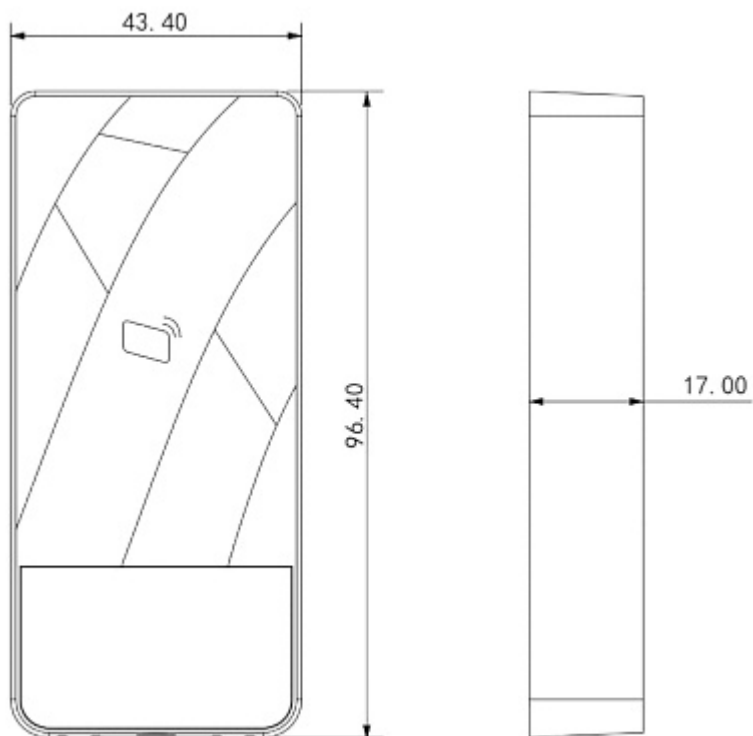

DELTA-OPTI Monika Matysiak; <https://www.delta.poznan.pl>
POL; 60-713 Poznań; Graniczna 10
e-mail: delta-opti@delta.poznan.pl; tel: +(48) 61 864 69 60

Wymiary:	97 x 44 x 17 mm
Producent / Marka:	DAHUA
Gwarancja:	3 lata

PREZENTACJA

Widok panelu przedniego:

Widok od strony mocowania:

Wymiary:

W zestawie:

OPAKOWANIE

Wymiary (Dł. x Szer. x Wys.): 0x0x0 mm	Waga brutto: 0 kg
--	-------------------

DELTA-OPTI Monika Matysiak; <https://www.delta.poznan.pl>
POL; 60-713 Poznań; Graniczna 10
e-mail: delta-opti@delta.poznan.pl; tel: +(48) 61 864 69 60