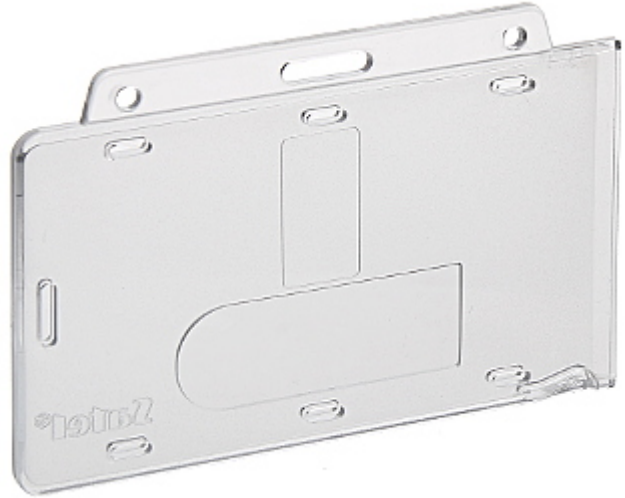

Kod: OP-KT-1

OPRAWA KARTY ZBLIŻENIOWEJ **OP-KT-1** SATEL

Netto: **6.00 PLN** Brutto: **7.38 PLN**

Oprawa plastikowa do karty zblizeniowej standardowej. Otwór pod zaczep na dłuższym boku.

SPECYFIKACJA

Materiał wykonania:	Plastik
Kolor:	Bezbarwny
Waga:	0.006 kg
Wymiary:	86 x 54 x 4 mm
Producent / Marka:	SATEL
Gwarancja:	2 lata

PREZENTACJA

Przykład zastosowania:

DELTA-OPTI Monika Matysiak; <https://www.delta.poznan.pl>
POL; 60-713 Poznań; Graniczna 10
e-mail: delta-opti@delta.poznan.pl; tel: +(48) 61 864 69 60

OPAKOWANIE

Wymiary (Dł. x Szer. x Wys.): 0x0x0 mm	Waga brutto: 0 kg
--	-------------------