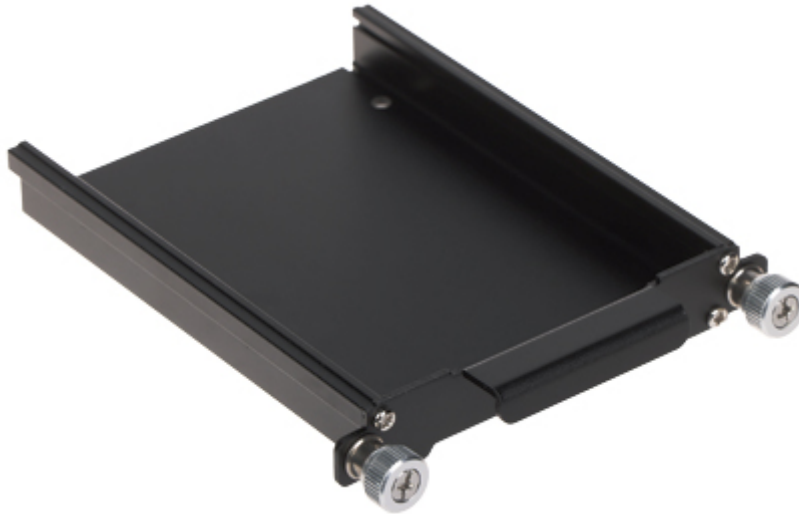

Kod: ATE-HDD-TRAY

KIESZEŃ DO DYSKÓW **ATE-HDD-TRAY** AUTONE

Netto: **79.98 PLN** Brutto: **98.38 PLN**

SPECYFIKACJA

Współpraca:	Rejestratory mobilne AUTONE
Obsługiwane dyski twarde:	1 x 2.5 "
Obudowa:	Metalowa
Waga:	0.068 kg
Wymiary:	113 x 91 x 15 mm
Producent / Marka:	AUTONE
Gwarancja:	2 lata