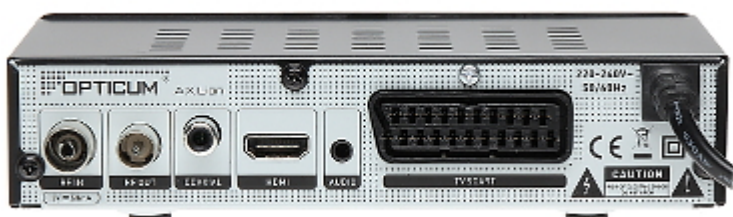

Obsługiwane formaty audio:	WMA, MP3
Formaty zdjęć:	JPEG, BMP, PNG, MJPEG
Temperatura pracy:	0 °C ... 40 °C
Waga:	0.33 kg
Wymiary:	168 x 115 x 40 mm
Obsługiwane języki:	angielski, polski
Gwarancja:	2 lata

PREZENTACJA

Panel tylny: