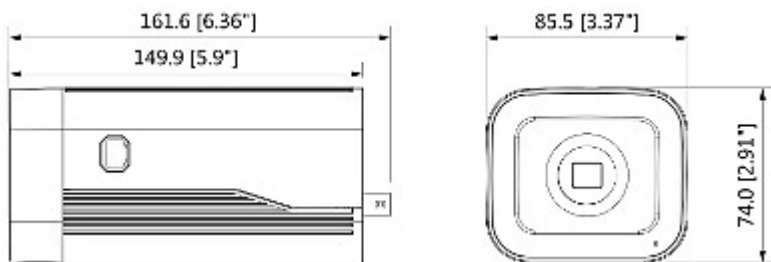

Widok z boku: