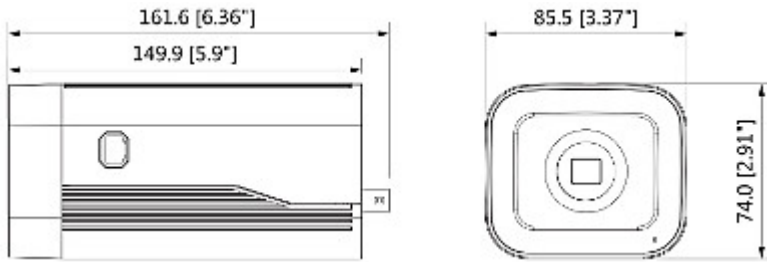

Widok z boku: