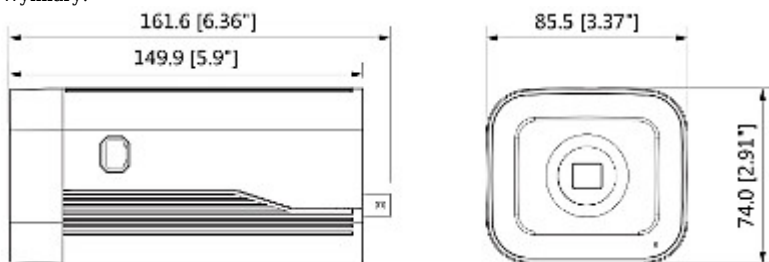

Gwarancja:

3 lata

PREZENTACJA

Widok z boku:

Widok od spodu:

Widok z tyłu:

Wymiary:

W zestawie:

NASZE TESTY

Obraz z kamery przy oświetleniu sztucznym (ok. 30 Lux):

Obraz z kamery przy silnym świetle ustawionym na wprost kamery:

Obraz z kamery przy pracy w nocy z włączonym zewnętrznym oświetlaczem IR:

Wymiary (Dł. x Szer. x Wys.): 0x0x0 mm	Waga brutto: 0 kg
--	-------------------