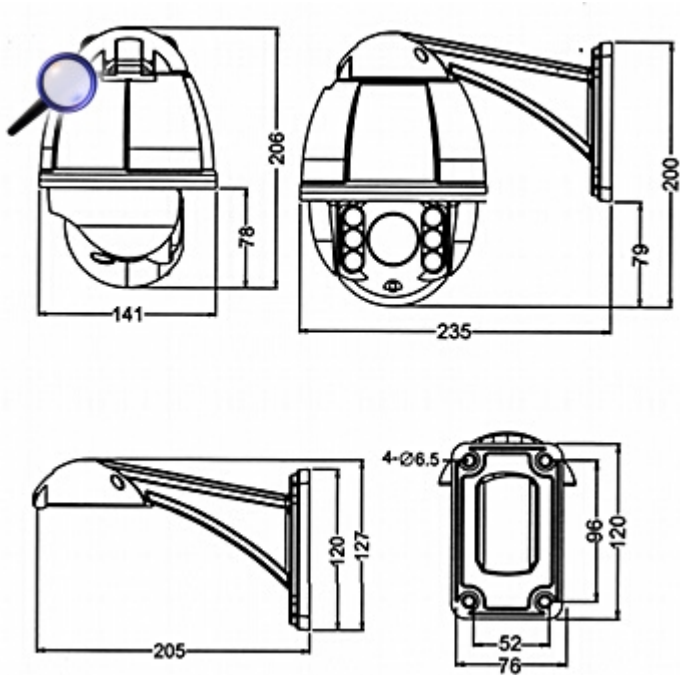

DELTA-OPTI Monika Matysiak; <https://www.delta.poznan.pl>
POL; 60-713 Poznań; Graniczna 10
e-mail: delta-opti@delta.poznan.pl; tel: +(48) 61 864 69 60

Liczba presetów:	220
Ustawiane trasy ruchu:	4 trasy, każda po 512 komend lub 10 minut
Skanowanie w poziomie:	✓ - Pomiędzy dwoma punktami z regulowaną prędkością
Zabezpieczenia:	Przeciwprzepięciowe
Zasilanie:	~ 24 V AC / 2 A (zasilacz w komplecie)
Pobór mocy:	40 W
Złącza kamery:	Video - gniazdo BNC Zasilanie - gniazdo 2.1/5.5 mm RS-485 - para przewodów Uziemienie - przewód żółto-zielony
Wybrane funkcje:	<ul style="list-style-type: none"> • AutoFocus, AutoIris • WDR - Szeroki zakres dynamiki oświetlenia • Sharpness - Wyostrzanie konturów obrazu • Gain - Wzmocnienie obrazu • BLC - konfigurowalna kompensacja światła wstecznego • ICR - Mechaniczny filtr podczerwieni • Auto Flip - auto obrót kamery przy obrocie typu "tilt" • Ustawiany poziom jasności LED IR • Ustawiany sposób i moment załączania LED IR • Tryb dzień/noc (color/b&w/auto)
Klasa szczelności:	IP66
Obudowa:	Speed Dome, Metalowa
Kolor:	Biały
Temperatura pracy :	-30 °C ... 60 °C
Waga:	2.2 kg
Wymiary:	Kamera Ø 141 x 206 mm Uchwyt 205 x 127 x 94 mm
Obsługiwane języki:	angielski, polski, francuski, hiszpański, włoski, niemiecki
Gwarancja:	2 lata

PREZENTACJA

Widok od spodu (widoczne diody LED IR oraz czujnik zmierzchowy):

Kamera jest bardzo mała:

Uchwyt kamery widoczny od strony mocowania:

W uchwycie można też schować przewody i złącza:

Złącza kamery (video - BNC, zasilanie - 2.1/5.5mm, RS-485 - para przewodów/zaciski kablowe, uziemienie - przewód żółto-zielony):

Wymiary kamery i uchwyty:

W zestawie:

NASZE TESTY

Zrzuty ekranu z testów kamery:

Obraz z kamery przy oświetleniu sztucznym (ok. 30 Lux):

Zoom x1:

Zoom x3:

Zoom x10: