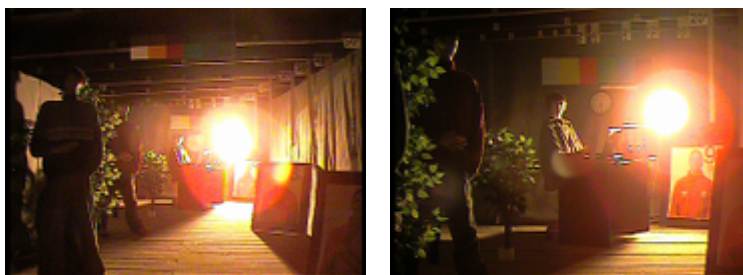

NASZE TESTY

Obraz z kamery przy oświetleniu sztucznym (ok. 30 Lux):

Obraz z kamery przy pracy w nocy z włączonym wbudowanym oświetlaczem IR:

Obraz z kamery przy silnym świetle ustawionym na wprost kamery: