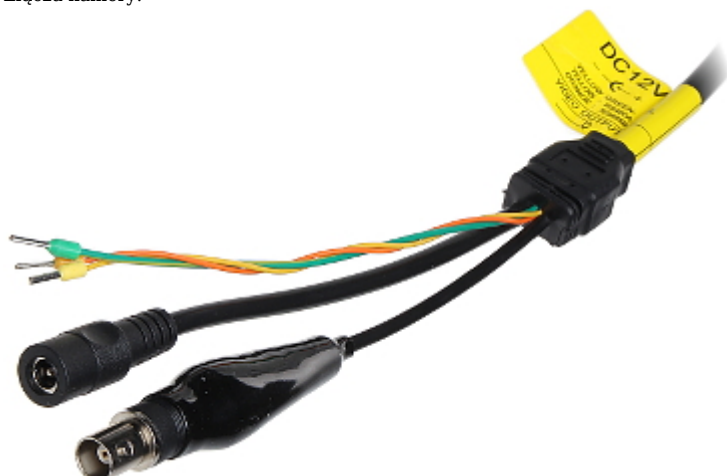

Kod: OMEGA-A10-5

KAMERA PAL SZYBKOOBROTOWA ZEWNĘTRZNA **OMEGA-A10-5** 700 TVL 3.8 ... 38 mm

Netto: **183.94 GBP** Brutto: **226.25 GBP**

Kamera OMEGA-A10-5 wyposażona jest w przetwornik Sony o bardzo dużej rozdzielczości.

DELTA-OPTI Monika Matysiak; <https://www.delta.poznan.pl>
POL; 60-713 Poznań; Graniczna 10
e-mail: delta-opti@delta.poznan.pl; tel: +(48) 61 864 69 60

Prędkość transmisji:	1200, 2400, 4800, 9600 bit/s
Parkowanie (Park action):	Wywołanie ustawionej funkcji (trasy, skanowania, itp.) po określonym czasie bezczynności
Liczba presetów:	220
Ustawiane trasy ruchu:	Guard Tours - 3 programowalne trasy poruszania się kamery
Skanowanie w poziomie:	AUTOSCAN - poruszanie się kamery w poziomie pomiędzy 2 punktami
Zabezpieczenia:	Przeciwprzepięciowe
Pobór mocy:	≤ 15 W
Złącza kamery:	Video - gniazdo BNC Zasilanie - 2.1/5.5 mm gniazdo RS-485 - para przewodów
Wybrane funkcje:	<ul style="list-style-type: none"> • ICR - Mechaniczny filtr podczerwieni • D-ZOOM - Zoom cyfrowy • AutoFocus, Autoliris • AGC - Automatyczna regulacja wzmocnienia obrazu • BLC - kompensacja światła wstecznego (tła) • Ustawiany sposób i moment załączania LED IR • Tryb dzień/noc (color/b&w/auto) • Sharpness - Wyostrzanie konturów obrazu
Zasilanie:	12 V DC / 3 A (zasilacz w komplecie)
Obudowa:	Speed Dome, Metalowa
Klasa szczelności:	IP66
Kolor:	Biały
Temperatura pracy :	-40 °C ... 60 °C
Waga:	2.15 kg (z uchwytem)
Wymiary:	240 230 x 154 mm (z uchwytem)
Obsługiwane języki:	angielski
Producent / Marka:	OMEGA
Gwarancja:	2 lata

PREZENTACJA

Wymiary montażowe:

DELTA-OPTI Monika Matysiak; <https://www.delta.poznan.pl>
POL; 60-713 Poznań; Graniczna 10
e-mail: delta-opti@delta.poznan.pl; tel: +(48) 61 864 69 60

Złącza kamery:

W zestawie:

NASZE TESTY

Obraz z kamery przy oświetleniu sztucznym (ok. 30 Lux):

Obraz z kamery przy pracy w nocy z włączonym wbudowanym oświetlaczem IR:

Obraz z kamery przy silnym świetle ustawionym na wprost kamery: