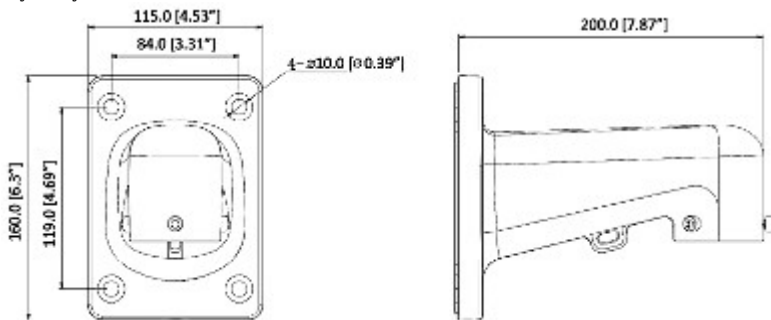

### SPECYFIKACJA

Odpowiedni dla kamer:	DAHUA - dokumentacja do pobrania poniżej.
Materiał:	Aluminium
Kolor:	Biały
Waga:	0.72 kg
Wymiary:	115 x 160 x 200 mm
Producent / Marka:	DAHUA
Gwarancja:	<b>3 lata</b>

Widok od strony mocowania kamery:

Widok od strony mocowania do ściany:

Wymiary:

W zestawie:

## OPAKOWANIE

Wymiary (Dł. x Szer. x Wys.): 0x0x0 mm	Waga brutto: 0 kg
--	-------------------