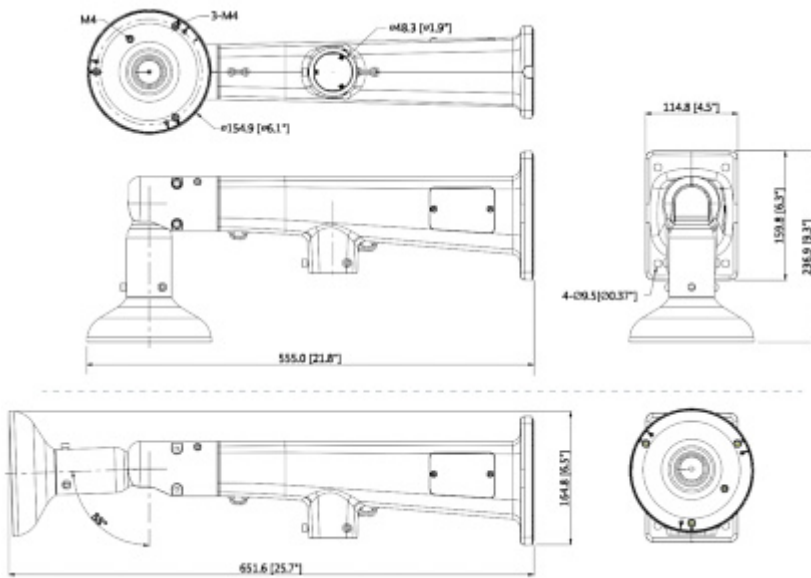

Kod: PFB410W

ZINTEGROWANY UCHWYT KAMER FISHEYE-PTZ **PFB410W** DAHUA

Netto: **627.00 PLN** Brutto: **771.21 PLN**

Uchwyt ścienny. Dedykowany do kamer Dahua: Fisheye, PTZ.

SPECYFIKACJA

Odpowiedni dla kamer:	Fisheye-PTZ - DAHUA - dokumentacja do pobrania poniżej.
Materiał:	Aluminium
Kolor:	Biały
Waga:	2.6 kg
Wymiary:	<ul style="list-style-type: none">• Kąt obrotu 0 ° : 652 x 165 x 155 mm• Kąt obrotu 88 ° : 555 x 237 x 155 mm
Producent / Marka:	DAHUA
Gwarancja:	3 lata

Widok od strony mocowania kamery PTZ:

Wymiary:

Przykład zastosowania:

W zestawie:

OPAKOWANIE

Wymiary (Dł. x Szer. x Wys.): 0x0x0 mm	Waga brutto: 0 kg
--	-------------------