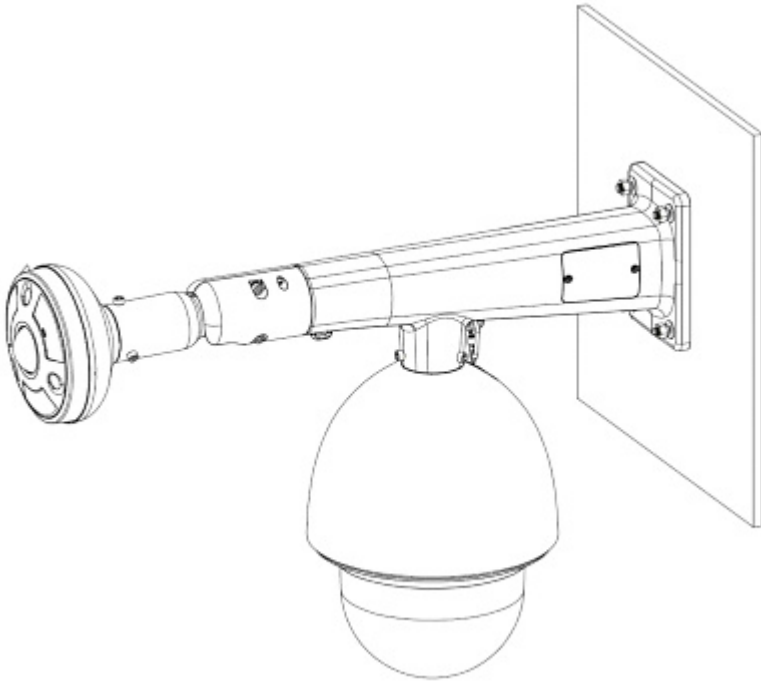

Kod: PFB410W

ZINTEGROWANY UCHWYT KAMER FISHEYE-PTZ **PFB410W** DAHUA

Netto: **627.00 PLN** Brutto: **771.21 PLN**

Uchwyt ścienny. Dedykowany do kamer Dahua: Fisheye, PTZ.

SPECYFIKACJA

Odpowiedni dla kamer:	Fisheye-PTZ - DAHUA - dokumentacja do pobrania poniżej.
Materiał:	Aluminium
Kolor:	Biały
Waga:	2.6 kg
Wymiary:	<ul style="list-style-type: none">• Kąt obrotu 0 ° : 652 x 165 x 155 mm• Kąt obrotu 88 ° : 555 x 237 x 155 mm
Producent / Marka:	DAHUA
Gwarancja:	3 lata

Widok od strony mocowania kamery PTZ:

Wymiary:

Przykład zastosowania:

W zestawie:

OPAKOWANIE

Wymiary (Dł. x Szer. x Wys.): 0x0x0 mm	Waga brutto: 0 kg
--	-------------------