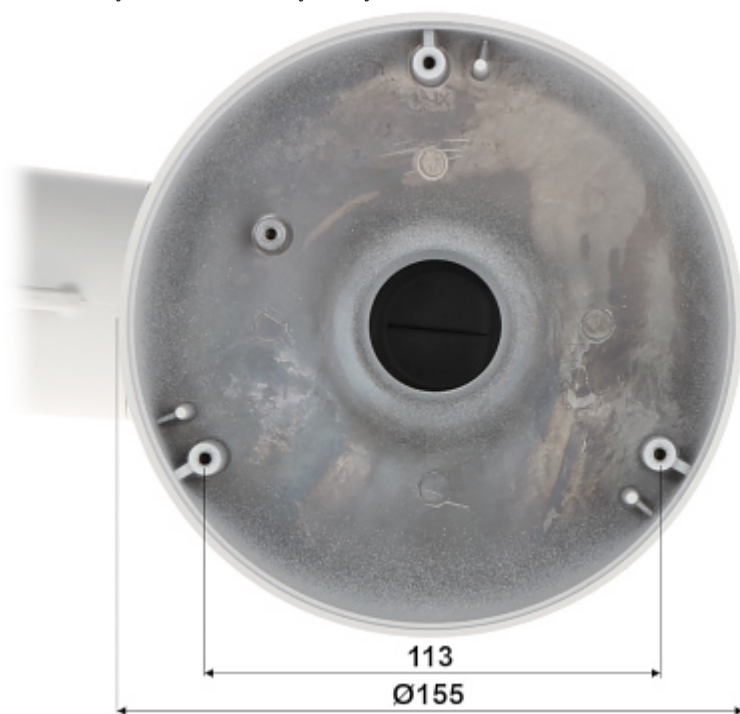

Kod: PFB410W

ZINTEGROWANY UCHWYT KAMER FISHEYE-PTZ **PFB410W** DAHUA

Netto: **627.00 PLN** Brutto: **771.21 PLN**

Uchwyt ścienny. Dedykowany do kamer Dahua: Fisheye, PTZ.

SPECYFIKACJA

Odpowiedni dla kamer:	Fisheye-PTZ - DAHUA - dokumentacja do pobrania poniżej.
Materiał:	Aluminium
Kolor:	Biały
Waga:	2.6 kg
Wymiary:	<ul style="list-style-type: none">• Kąt obrotu 0 ° : 652 x 165 x 155 mm• Kąt obrotu 88 ° : 555 x 237 x 155 mm
Producent / Marka:	DAHUA
Gwarancja:	3 lata

Widok od strony mocowania kamery PTZ:

Wymiary:

Przykład zastosowania:

W zestawie:

OPAKOWANIE

Wymiary (Dł. x Szer. x Wys.): 0x0x0 mm	Waga brutto: 0 kg
--	-------------------