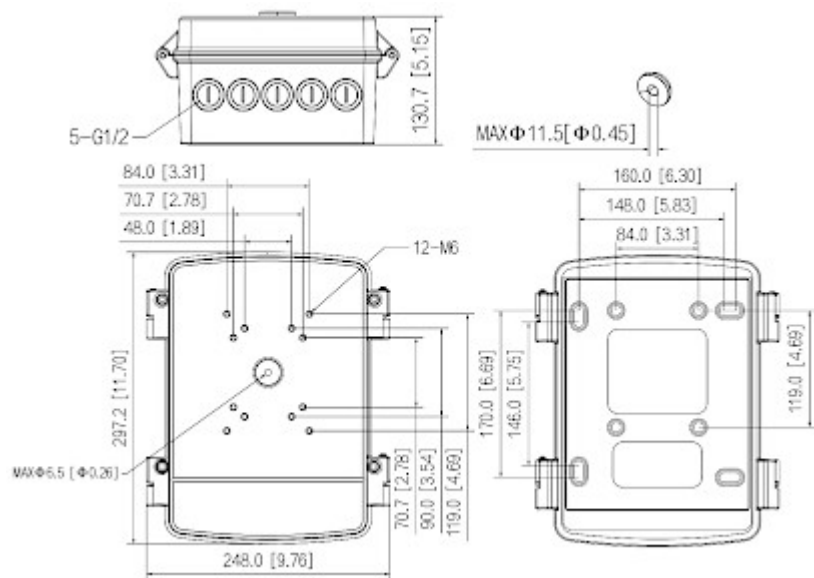

Kod: PFA6400S

UCHWYT KAMERY **PFA6400S** DAHUA

Netto: **204.99 USD** Brutto: **252.14 USD**

Uchwyt idealnie nadaje się do schowania wewnątrz złącz, przewodów oraz zasilacza.

SPECYFIKACJA

Odpowiedni dla kamer:	DAHUA - dokumentacja do pobrania poniżej.
Materiał:	Aluminium
Kolor:	Biały
Dystans od powierzchni montażu:	109 mm
Wybrane cechy:	<ul style="list-style-type: none">• 2 x Szyna DIN TS-35• Miejsce na akumulator
Waga:	3.2 kg
Wymiary:	255 x 185 x 110 mm - Wymiary wewnętrzne 297 x 248 x 131 mm - Wymiary zewnętrzne
Producent / Marka:	DAHUA
Gwarancja:	2 lata

PREZENTACJA

Widok wewnątrz:

Widok od strony mocowania do ściany:

Wymiary:

W zestawie:

OPAKOWANIE

Wymiary (Dł. x Szer. x Wys.): 0x0x0 mm	Waga brutto: 0 kg
--	-------------------