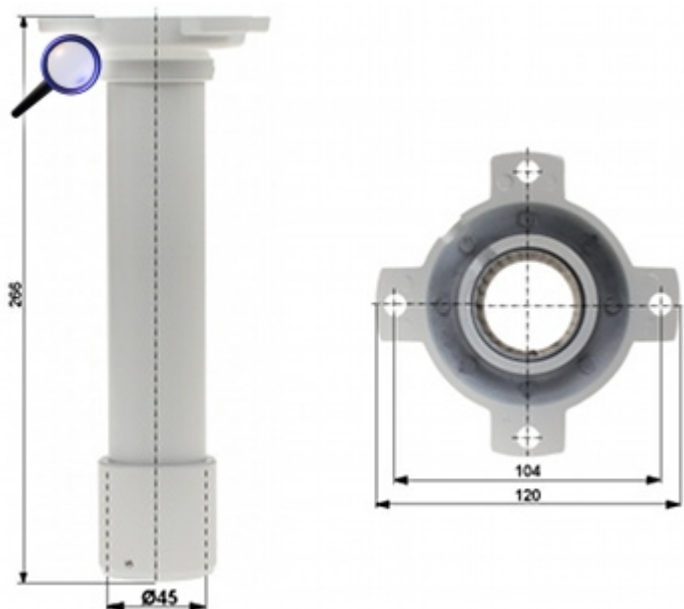

### SPECYFIKACJA

Odpowiedni dla kamer:	PH-23, PH-33, PH-37
Materiał:	Metal
Kolor:	Kość słoniowa
Dystans od powierzchni montażu:	266 mm
Wymiary:	Ø 120 x 266 mm
Gwarancja:	2 lata

### PREZENTACJA

Wymiary uchwytu:

DELTA-OPTI Monika Matysiak; <https://www.delta.poznan.pl>  
POL; 60-713 Poznań; Graniczna 10  
e-mail: [delta-opti@delta.poznan.pl](mailto:delta-opti@delta.poznan.pl); tel: +(48) 61 864 69 60