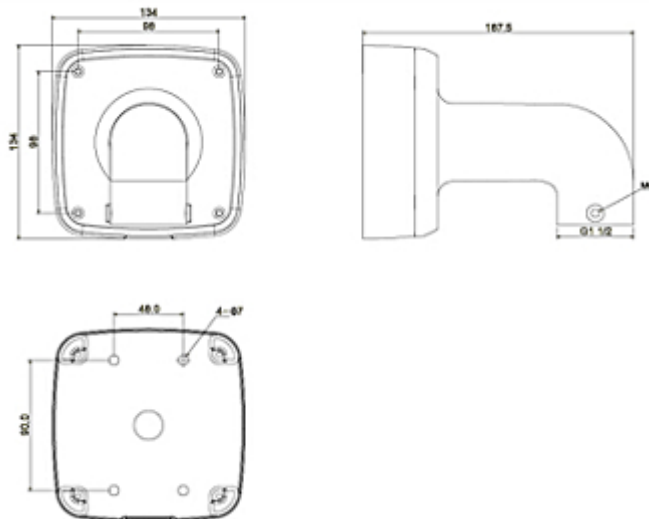

Kod: PFB302S

ADAPTER RURY **PFB302S** DAHUA

Netto: **177.34 DKK** Brutto: **218.13 DKK**

Adapter służy do zamocowania rury łączącej z adapterem kamery. Do zastosowań zewnętrznych.

SPECYFIKACJA

Odpowiedni dla kamer:	DAHUA - dokumentacja do pobrania poniżej.
Materiał:	Aluminium
Kolor:	Biały
Waga:	0.7 kg
Wymiary:	134 x 134 x 187.5 mm
Producent / Marka:	DAHUA
Gwarancja:	3 lata

PREZENTACJA

Wymiary:

W zestawie:

OPAKOWANIE

Wymiary (Dł. x Szer. x Wys.): 0x0x0 mm	Waga brutto: 0 kg
--	-------------------