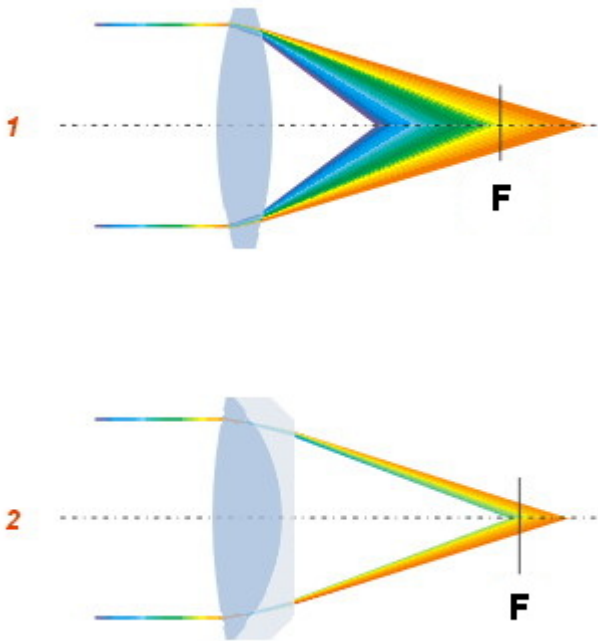

OPAKOWANIE

Wymiary (Dł. x Szer. x Wys.): 0x0x0 mm	Waga brutto: 0 kg