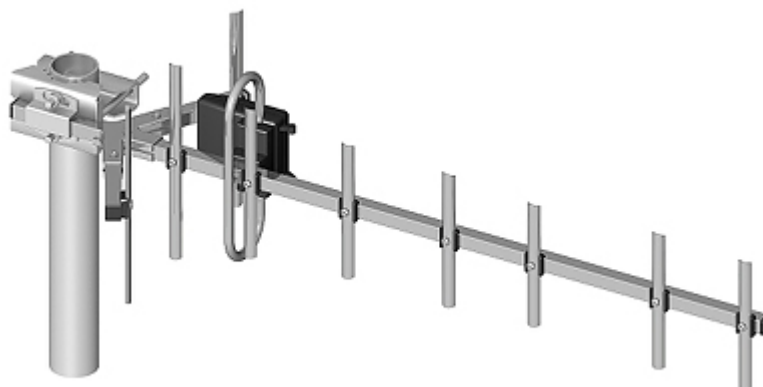

Kod: ATK-10/800-980+N

## ANTENA KIERUNKOWA **ATK-10/800-980+N** GSM

Netto: **23.22 EUR** Brutto: **28.56 EUR**

Antena z wbudowanym symetryzatorem pętlowym. Części anteny wykonane są z aluminium, a stalowe elementy konstrukcyjne zostały ocynkowane galwanicznie.

### SPECYFIKACJA

Zakres częstotliwości:	800 ... 980 MHz GSM
Złącze:	"N" Wtyk
Zysk energetyczny :	max. 12.8 dBi
Impedancja:	50 $\Omega$
Polaryzacja:	Pionowa
Wybrane cechy:	<ul style="list-style-type: none"><li>• Długości kabla : 10 m</li><li>• Ilość elementów : 10</li><li>• Bardzo prosty i szybki montaż</li></ul>
Waga:	1.2 kg
Wymiary:	700 mm
Gwarancja:	2 lata