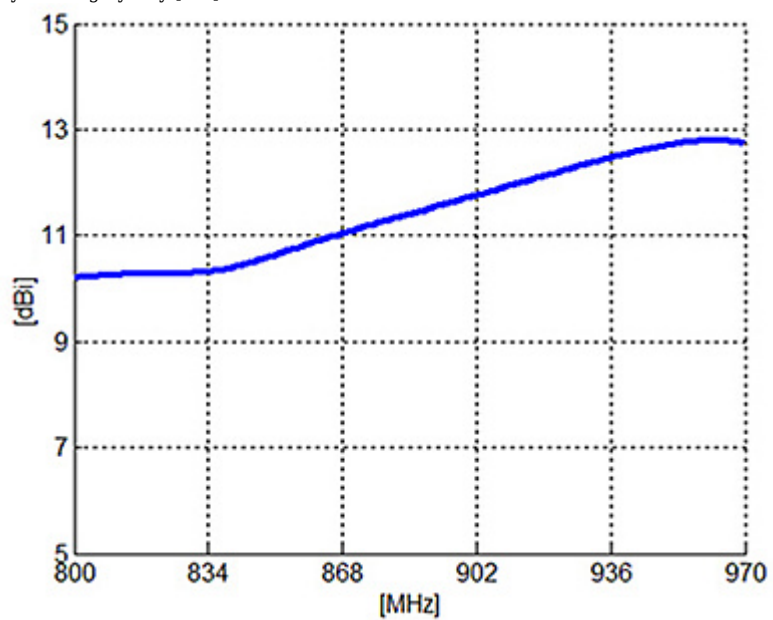

## ANTENA KIERUNKOWA **ATK-10/800-980+N** GSM

Netto: **23.22 EUR** Brutto: **28.56 EUR**

Antena z wbudowanym symetryzatorem pętlowym. Części anteny wykonane są z aluminium, a stalowe elementy konstrukcyjne zostały ocynkowane galwanicznie.

### SPECYFIKACJA

Zakres częstotliwości:	800 ... 980 MHz GSM
Złącze:	"N" Wtyk
Zysk energetyczny :	max. 12.8 dBi
Impedancja:	50 $\Omega$
Polaryzacja:	Pionowa
Wybrane cechy:	<ul style="list-style-type: none"><li>• Długości kabla : 10 m</li><li>• Ilość elementów : 10</li><li>• Bardzo prosty i szybki montaż</li></ul>
Waga:	1.2 kg
Wymiary:	700 mm
Gwarancja:	2 lata

### PREZENTACJA

Złącze anteny:

Zysk energetyczny [dBi]: