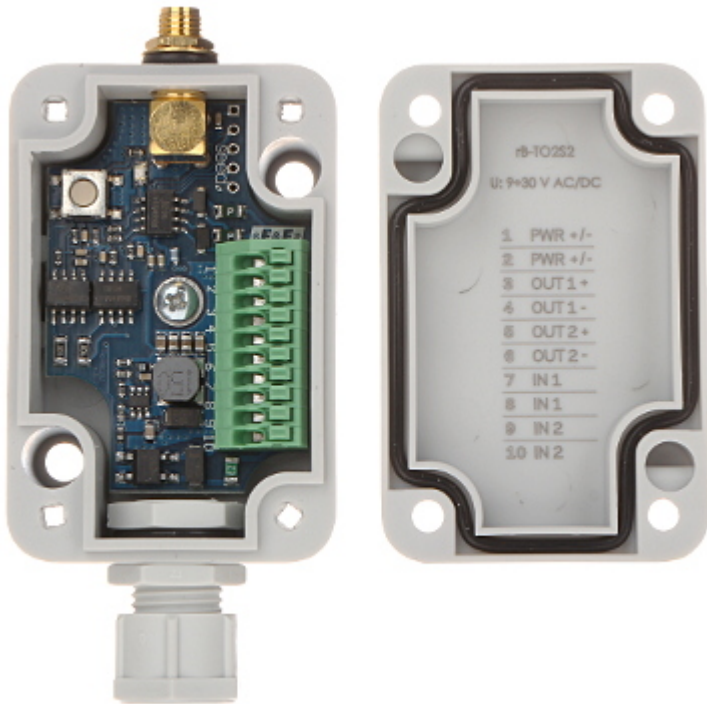

### SPECYFIKACJA

Zasięg działania w terenie otwartym:	≤ 80 m
Liczba wyjść sterowanych:	2
Obciążalność styków:	40 V DC / 20 mA
Zakres częstotliwości:	2.4 GHz
Szyfrowanie transmisji:	AES
Zasilanie:	9 ... 30 V AC/DC
Waga:	0.061 kg
Wymiary:	88 x 42 x 30 mm
Producent / Marka:	PROXI
Gwarancja:	2 lata

Widok wewnątrz:

Opis złączy:

Złącze anteny:

W zestawie: