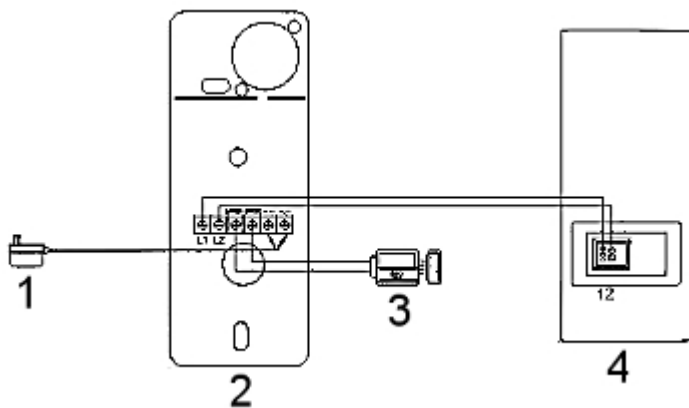

PREZENTACJA

Panel przedni:

Widok z boku:

Widok od strony mocowania:

Schemat połączeniowy:

- 1. Zasilacz DC 12V
- 2. Unifon
- 3. Elektrozaczep
- 4. Bramofon
- Opis złączy
- L1: Bramofon
- L2: Bramofon
- LOCK+ Elektrozaczep
- LOCK- Elektrozaczep
- Vcc+: Zasilanie +
- Vcc-: Zasilanie -
- W zestawie:

OPAKOWANIE

Wymiary (Dł. x Szer. x Wys.): 0x0x0 mm	Waga brutto: 0 kg
--	-------------------

DELTA-OPTI Monika Matysiak; <https://www.delta.poznan.pl>
 POL; 60-713 Poznań; Graniczna 10
 e-mail: delta-opti@delta.poznan.pl; tel: +(48) 61 864 69 60