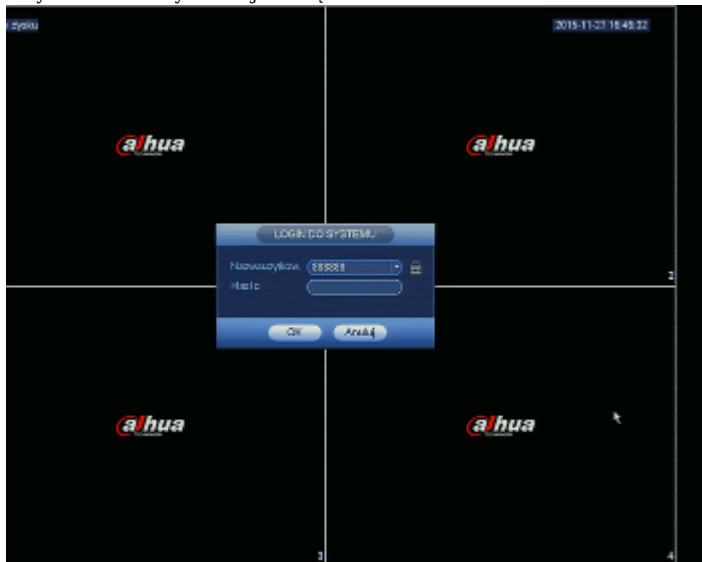

DELTA-OPTI Monika Matysiak; <https://www.delta.poznan.pl>
POL; 60-713 Poznań; Graniczna 10
e-mail: delta-opti@delta.poznan.pl; tel: +(48) 61 864 69 60

Dostęp z telefonu komórkowego:	Port: 37777 lub dostęp przez chmurę (P2P) • Android: Darmowa aplikacja DMSS , Android: Darmowa aplikacja IMOU • iOS (iPhone): Darmowa aplikacja DMSS , iOS (iPhone): Darmowa aplikacja IMOU
Domyślny adres IP:	192.168.1.108
Domyślny login / hasło administratora:	admin / admin
Porty dostępu przez www:	80, 37777
Porty dostępu przez aplikację na PC:	37777
Port dostępu przez aplikację mobilną:	37777
Port ONVIF:	80
RTSP URL:	rtsp://admin:hasło@192.168.1.108:554/cam/realmonitor?channel=1&subtype=0 - Strumień główny rtsp://admin:hasło@192.168.1.108:554/cam/realmonitor?channel=1&subtype=1 - Strumień pomocniczy
Wejścia / wyjścia alarmowe:	4 szt. / 2 szt.
Sterownie głowicami obrotowymi PTZ:	Sterowanie IP PTZ
Detekcja ruchu:	22 x 18 pól detekcji, 6 poziomów czułości
Inteligentna analiza obrazu:	✓
Switch PoE:	Wbudowany 4-portowy switch PoE, 25.5 W / Kanał, PoE (802.3af/at)
Maksymalna sumaryczna moc:	50 W
Obsługa myszą:	✓
Pilot IR w zestawie:	—
Zasilanie:	48 V DC / 2 A (zasilacz w komplecie)
Pobór mocy:	≤ 9 W (bez HDD)
Waga:	1.64 kg
Wymiary:	375 x 282 x 56 mm
Obsługiwane języki:	polski, angielski
Kraj pochodzenia:	Chiny
Producent / Marka:	DAHUA
Gwarancja:	3 lata

PREZENTACJA

Panel przedni:

Panel tylny:

W zestawie:

DELTA-OPTI Monika Matysiak; <https://www.delta.poznan.pl>
POL; 60-713 Poznań; Graniczna 10
e-mail: delta-opti@delta.poznan.pl; tel: +(48) 61 864 69 60

Przykładowe zrzuły interfejsu urządzenia: