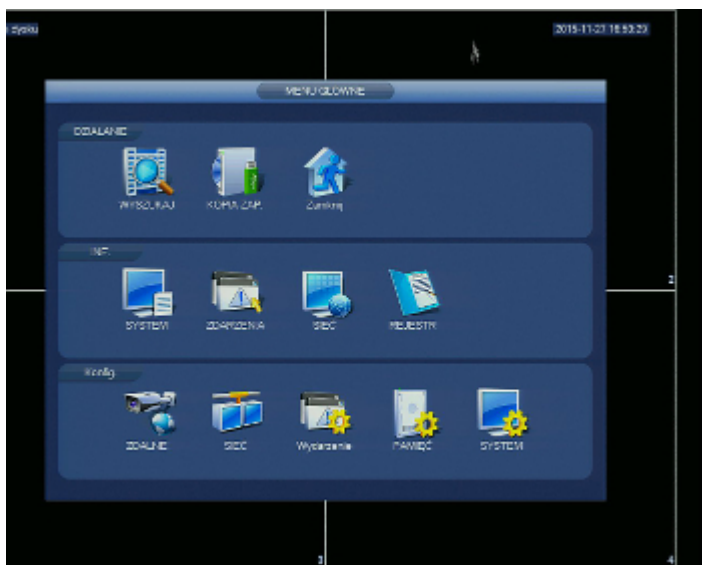

NASZE OPINIE

- o DHI-NVR4204-P-4KS2 posiada port USB 3.0 pozwalający na szybką archiwizację nagrań.
- o Przesył audio po sieci.

OPAKOWANIE

Wymiary (Dł. x Szer. x Wys.): 0x0x0 mm	Waga brutto: 0 kg

DELTA-OPTI Monika Matysiak; <https://www.delta.poznan.pl>
POL; 60-713 Poznań; Graniczna 10
e-mail: delta-opti@delta.poznan.pl; tel: +(48) 61 864 69 60