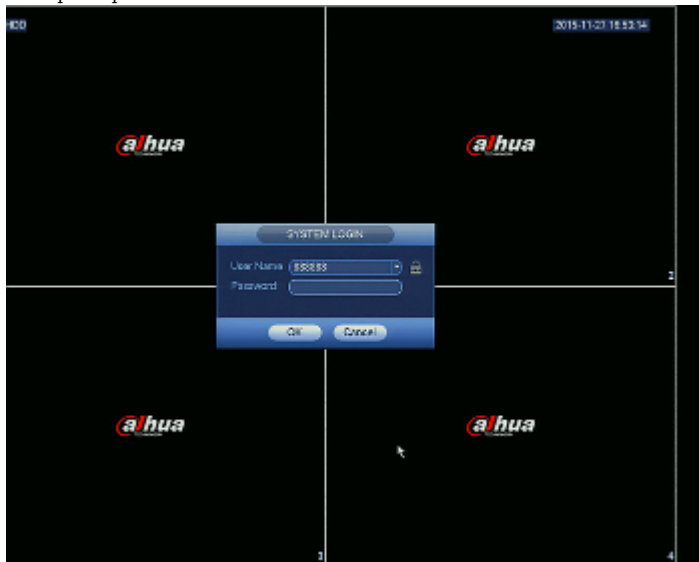

## PRESENTATION

Top view:

Rear panel:

In the kit:

DELTA-OPTI Monika Matysiak; <https://www.delta.poznan.pl>  
 POL; 60-713 Poznań; Graniczna 10  
 e-mail: [delta-opti@delta.poznan.pl](mailto:delta-opti@delta.poznan.pl); tel: +(48) 61 864 69 60

Example captures of device interface: