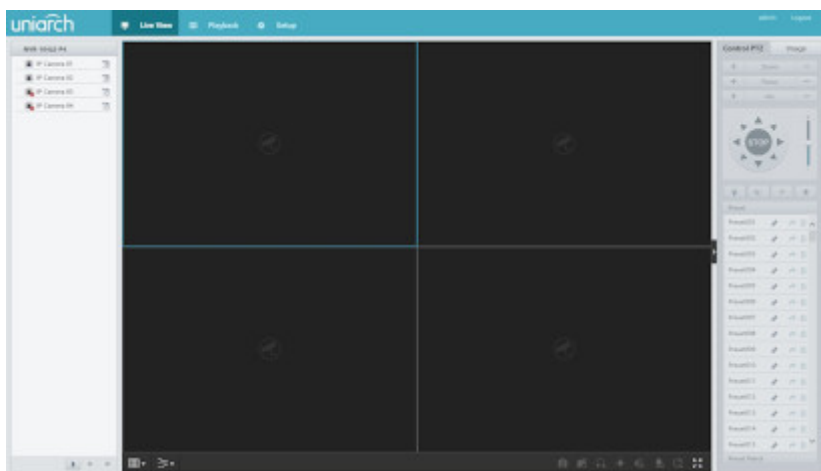

DELTA-OPTI Monika Matysiak; <https://www.delta.poznan.pl>  
POL; 60-713 Poznań; Graniczna 10  
e-mail: [delta-opti@delta.poznan.pl](mailto:delta-opti@delta.poznan.pl); tel: +(48) 61 864 69 60

Port dostępu przez aplikację mobilną:	80
Dostęp z telefonu komórkowego:	Port: 80 lub dostęp przez chmurę (P2P) • Android: Darmowa aplikacja <a href="#">Uniarch</a> • iOS (iPhone): Darmowa aplikacja <a href="#">Uniarch</a>
Wejścia / wyjścia alarmowe:	—
Sterownie głowicami obrotowymi PTZ:	Kamery IP szybkoobrotowe (Speed Dome)
Detekcja ruchu:	✓
USB:	2 x USB 2.0
Obsługa myszą:	✓
Pilot IR w zestawie:	—
Switch PoE:	Wbudowany 4-portowy switch PoE, 30 W / Kanał, PoE (802.3af/at)
Maksymalne łączne obciążenie switcha:	54 W
Zasilanie:	48 V DC / 1.35 A
Waga:	0.53 kg
Wymiary:	205 x 213 x 45 mm
Obsługiwane języki:	polski, angielski, czeski, francuski, hiszpański, holenderski, niemiecki, portugalski, słowacki, włoski
Kraj pochodzenia:	Chiny
Producent / Marka:	UNIVIEW / UNIARCH
Gwarancja:	<b>3 lata</b>

## PREZENTACJA

Widok z góry:

Panel tylny:

Zobacz jak zamontować dysk i skonfigurować rejestrator:

:  
W zestawie:

Przykładowe zrzuty interfejsu urządzenia: