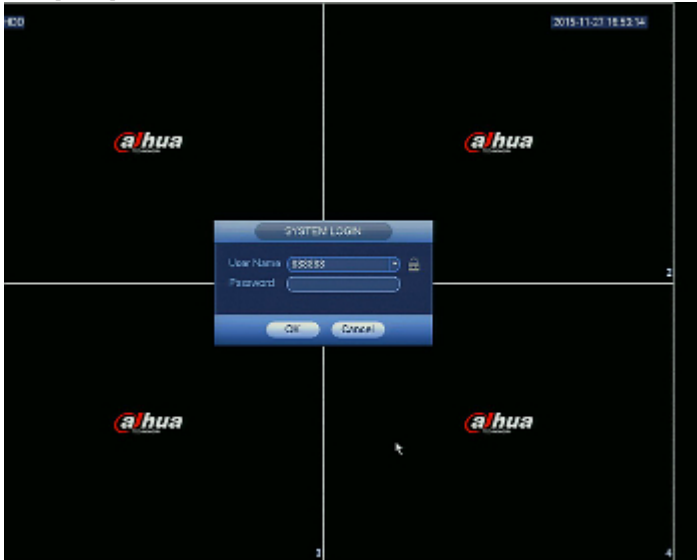

PRESENTATION

Top view:

Rear panel:

In the kit:

DELTA-OPTI Monika Matysiak; <https://www.delta.poznan.pl>
 POL; 60-713 Poznań; Graniczna 10
 e-mail: delta-opti@delta.poznan.pl; tel: +(48) 61 864 69 60

Example captures of device interface: