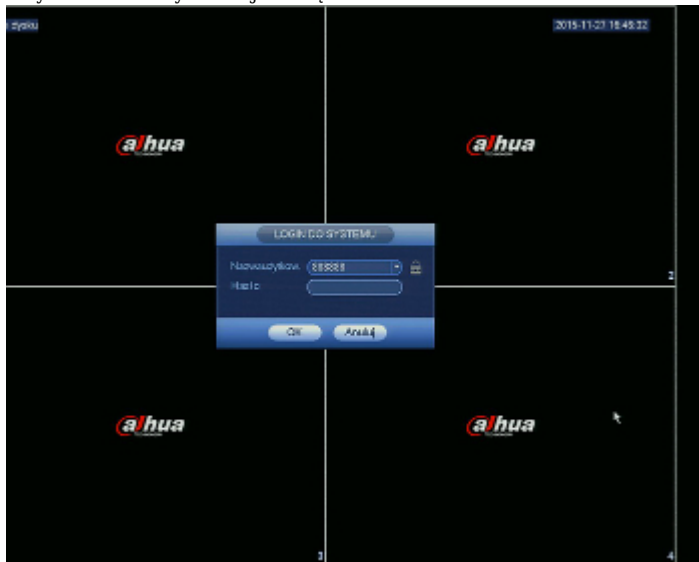

DELTA-OPTI Monika Matysiak; <https://www.delta.poznan.pl>
POL; 60-713 Poznań; Graniczna 10
e-mail: delta-opti@delta.poznan.pl; tel: +(48) 61 864 69 60

Przepływność (bitrate):	max. 56 Mb/s
Dostęp z telefonu komórkowego:	Port: 37777 lub dostęp przez chmurę (P2P) <ul style="list-style-type: none"> • Android: Darmowa aplikacja DMSS • iOS (iPhone): Darmowa aplikacja DMSS Istnieją też płatne wersje aplikacji mobilnych: gDMSS Plus, iDMSS Plus, wDMSS plus
Wejścia / wyjścia alarmowe:	—
Sterownie głowicami obrotowymi PTZ:	Kamery IP szybkoobrotowe (Speed Dome)
Detekcja ruchu:	22 x 18 pól detekcji - po wykryciu ruchu nagrywanie tylko kamery z detekcją
Obsługa myszą:	✓
Pilot IR w zestawie:	—
Switch PoE:	Wbudowany 4-portowy switch PoE, 25.5 W / Kanał, PoE (802.3af/at)
Maksymalne łączne obciążenie switcha:	40 W (przy pełnym obciążeniu) NVR=10W + HDD=10W
Zasilanie:	48 V DC / 1.5 A
Waga:	0.42 kg
Wymiary:	206 x 205 x 44 mm
Obsługiwane języki:	angielski, polski
Kraj pochodzenia:	Chiny
Producent / Marka:	DAHUA
Gwarancja:	3 lata

PREZENTACJA

Widok z góry:

Panel tylny:

W zestawie:

Przykładowe zrzuty interfejsu urządzenia:

NASZE OPINIE

- Przesył audio po sieci.

OPAKOWANIE