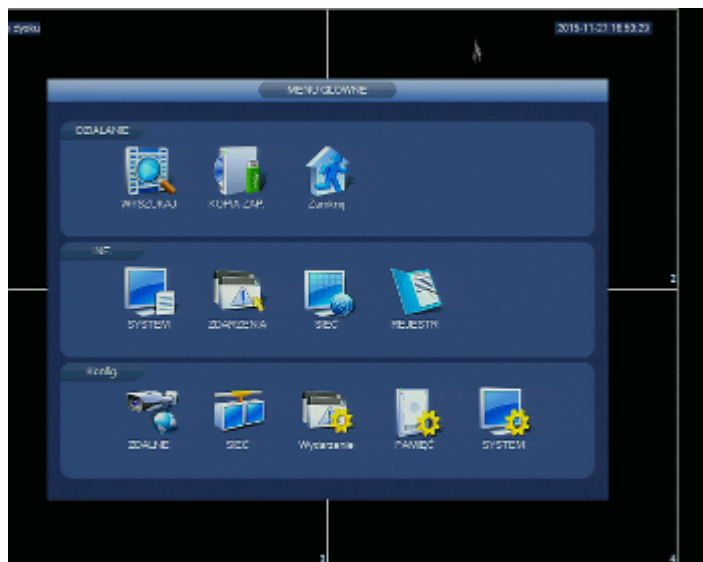

DELTA-OPTI Monika Matysiak; <https://www.delta.poznan.pl>
POL; 60-713 Poznań; Graniczna 10
e-mail: delta-opti@delta.poznan.pl; tel: +(48) 61 864 69 60

Przepływność (bitrate):	max. 56 Mb/s
Dostęp z telefonu komórkowego:	Port: 37777 lub dostęp przez chmurę (P2P) <ul style="list-style-type: none"> • Android: Darmowa aplikacja DMSS • iOS (iPhone): Darmowa aplikacja DMSS Istnieją też płatne wersje aplikacji mobilnych: gDMSS Plus, iDMSS Plus, wDMSS plus
Wejścia / wyjścia alarmowe:	—
Sterownie głowicami obrotowymi PTZ:	Kamery IP szybkoobrotowe (Speed Dome)
Detekcja ruchu:	22 x 18 pól detekcji - po wykryciu ruchu nagrywanie tylko kamery z detekcją
Obsługa myszą:	✓
Pilot IR w zestawie:	—
Switch PoE:	Wbudowany 4-portowy switch PoE, 25.5 W / Kanał, PoE (802.3af/at)
Maksymalne łączne obciążenie switcha:	40 W (przy pełnym obciążeniu) NVR=10W + HDD=10W
Zasilanie:	48 V DC / 1.5 A
Waga:	0.42 kg
Wymiary:	206 x 205 x 44 mm
Obsługiwane języki:	angielski, polski
Kraj pochodzenia:	Chiny
Producent / Marka:	DAHUA
Gwarancja:	3 lata

PREZENTACJA

Widok z góry:

Panel tylny:

W zestawie:

Przykładowe zrzuty interfejsu urządzenia:

NASZE OPINIE

- Przesył audio po sieci.

OPAKOWANIE