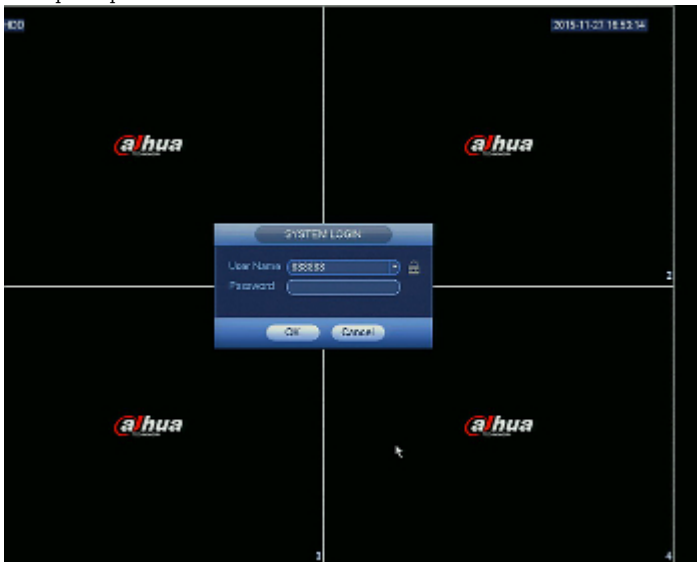

PRESENTATION

Top view:

Rear panel:

In the kit:

Example captures of device interface:

OUR OPINIONS

DELTA-OPTI Monika Matysiak; <https://www.delta.poznan.pl>
POL; 60-713 Poznań; Graniczna 10
e-mail: delta-opti@delta.poznan.pl; tel: +(48) 61 864 69 60