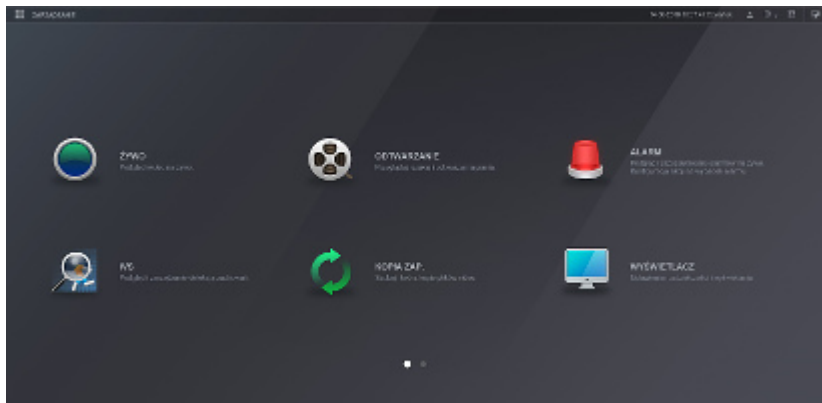

OPAKOWANIE

Wymiary (Dł. x Szer. x Wys.): 0x0x0 mm	Waga brutto: 0 kg