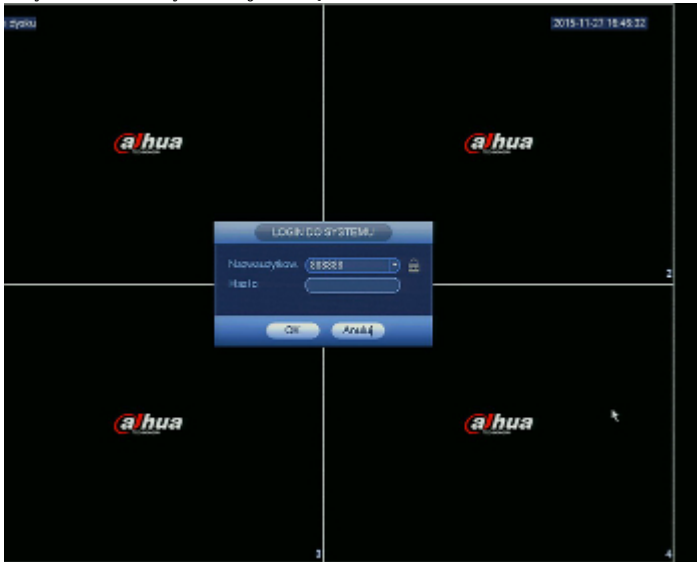

Kod: DHI-NVR1108

REJESTRATOR IP **DHI-NVR1108** 8 KANAŁÓW DAHUA

Netto: **1 798.86 NOK** Brutto: **2 212.60 NOK**

SPECYFIKACJA

Standard:	TCP/IP
Obsługiwane rozdzielczości:	8 @ 1920 x 1080 px, 8 @ 1280 x 720 px, 8 @ 704 x 576 px
Wyjścia wideo:	1 szt. HDMI 1 szt. VGA
Obsługa audio:	8 Kanałów - Audio z kamer
Wejścia audio:	1 szt. CINCH - Wejście na mikrofon zewnętrzny
Wyjścia audio:	1 szt. CINCH
Metoda kompresji obrazu:	H.264 / MJPEG
Łączna maks. prędkość zapisu:	200 kl/s @ 1920 x 1080 px, 200 kl/s @ 1280 x 720 px, 200 kl/s @ 704 x 576 px
Obsługiwane dyski twarde:	1 x 4 TB SATA
Tryby nagrywania:	Ręczny, detekcja ruchu, harmonogram
Protokoły sieciowe:	HTTP, TCP/IP, IPv4/IPv6, UPNP, RTSP, UDP, SMTP, NTP, DHCP, DNS, IP Filter, PPPOE, DDNS, FTP, IP Search (Support Dahua IP camera, DVR, NVS and etc.), SNMP, P2P, ONVIF 2.3
Archiwizacja na zewnętrznych nośnikach:	Archiwizacja na napęd USB (pendrive, dysk zewnętrzny)
Podgląd na żywo w podziale na 4 kamery:	2 @ 1080p 4 @ 720p
Podgląd na żywo w podziale powyżej 4 kamer:	8 @ Strumień pomocniczy (Extra stream)
Odtwarzanie nagrań:	2 @ 1080p 4 @ 720p
Wyszukiwanie i odtwarzanie nagrań:	Wyszukiwanie nagrań po czasie i typie zdarzeń. Odtwarzanie: do przodu, do tyłu, przyspieszanie, zwalnianie nagrania Zaawansowane wyszukiwanie (co do sekundy) Synchroniczne odtwarzanie wszystkich kanałów, funkcja Smart Search
Funkcje sieciowe:	Pełna obsługa przez sieć, Zdalne kopiowanie nagrań, Wbudowany web-serwer max. 128 użytkowników on-line

PREZENTACJA

Widok z góry:

Panel tylny:

W zestawie:

Przykładowe zrzuty interfejsu urządzenia:

NASZE OPINIE

DELTA-OPTI Monika Matysiak; <https://www.delta.poznan.pl>
POL; 60-713 Poznań; Graniczna 10
e-mail: delta-opti@delta.poznan.pl; tel: +(48) 61 864 69 60