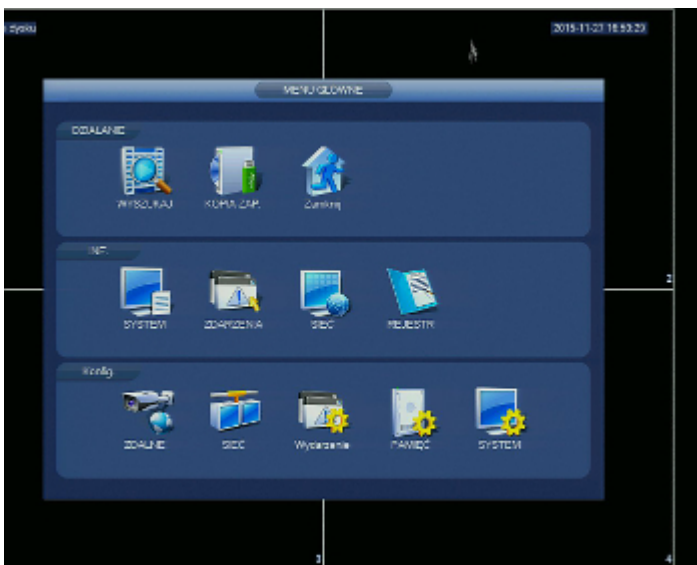

Kod: DHI-NVR1108

REJESTRATOR IP **DHI-NVR1108** 8 KANAŁÓW DAHUA

Netto: **1 798.86 NOK** Brutto: **2 212.60 NOK**

SPECYFIKACJA

Standard:	TCP/IP
Obsługiwane rozdzielczości:	8 @ 1920 x 1080 px, 8 @ 1280 x 720 px, 8 @ 704 x 576 px
Wyjścia wideo:	1 szt. HDMI 1 szt. VGA
Obsługa audio:	8 Kanałów - Audio z kamer
Wejścia audio:	1 szt. CINCH - Wejście na mikrofon zewnętrzny
Wyjścia audio:	1 szt. CINCH
Metoda kompresji obrazu:	H.264 / MJPEG
Łączna maks. prędkość zapisu:	200 kl/s @ 1920 x 1080 px, 200 kl/s @ 1280 x 720 px, 200 kl/s @ 704 x 576 px
Obsługiwane dyski twarde:	1 x 4 TB SATA
Tryby nagrywania:	Ręczny, detekcja ruchu, harmonogram
Protokoły sieciowe:	HTTP, TCP/IP, IPv4/IPv6, UPNP, RTSP, UDP, SMTP, NTP, DHCP, DNS, IP Filter, PPPOE, DDNS, FTP, IP Search (Support Dahua IP camera, DVR, NVS and etc.), SNMP, P2P, ONVIF 2.3
Archiwizacja na zewnętrznych nośnikach:	Archiwizacja na napęd USB (pendrive, dysk zewnętrzny)
Podgląd na żywo w podziale na 4 kamery:	2 @ 1080p 4 @ 720p
Podgląd na żywo w podziale powyżej 4 kamer:	8 @ Strumień pomocniczy (Extra stream)
Odtwarzanie nagrań:	2 @ 1080p 4 @ 720p
Wyszukiwanie i odtwarzanie nagrań:	Wyszukiwanie nagrań po czasie i typie zdarzeń. Odtwarzanie: do przodu, do tyłu, przyspieszanie, zwalnianie nagrania Zaawansowane wyszukiwanie (co do sekundy) Synchroniczne odtwarzanie wszystkich kanałów, funkcja Smart Search
Funkcje sieciowe:	Pełna obsługa przez sieć, Zdalne kopiowanie nagrań, Wbudowany web-serwer max. 128 użytkowników on-line

PREZENTACJA

Widok z góry:

Panel tylny:

W zestawie:

Przykładowe zrzuty interfejsu urządzenia:

NASZE OPINIE

DELTA-OPTI Monika Matysiak; <https://www.delta.poznan.pl>
POL; 60-713 Poznań; Graniczna 10
e-mail: delta-opti@delta.poznan.pl; tel: +(48) 61 864 69 60