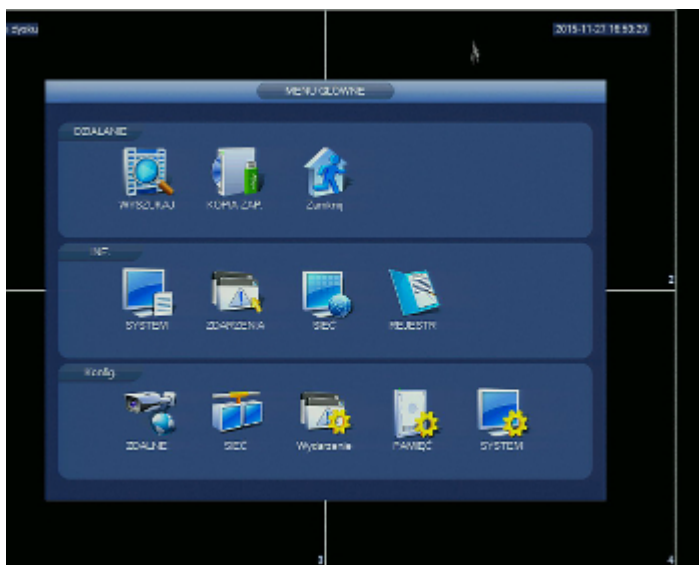

DELTA-OPTI Monika Matysiak; <https://www.delta.poznan.pl>  
POL; 60-713 Poznań; Graniczna 10  
e-mail: [delta-opti@delta.poznan.pl](mailto:delta-opti@delta.poznan.pl); tel: +(48) 61 864 69 60

Dostęp z telefonu komórkowego:	Port: 37777 lub dostęp przez chmurę (P2P) <ul style="list-style-type: none"> <li>• Android: Darmowa aplikacja <a href="#">DMSS</a></li> <li>• iOS (iPhone): Darmowa aplikacja <a href="#">DMSS</a></li> </ul> Istnieją też płatne wersje aplikacji mobilnych: gDMSS Plus, iDMSS Plus, wDMSS plus
Switch PoE:	Wbudowany 8-portowy switch PoE, 25.5 W / Kanał, PoE (802.3af/at)
Wejścia / wyjścia alarmowe:	4 szt. / 2 szt.
Sterownie głowicami obrotowymi PTZ:	RS-485 - Dużo protokołów
Detekcja ruchu:	22 x 18 pól detekcji
Obsługa myszą:	✓
Pilot IR w zestawie:	✓
Zasilanie:	230 V AC
Waga:	2.63 kg
Wymiary:	375 x 327 x 53 mm
Obsługiwane języki:	angielski, polski
Kraj pochodzenia:	Chiny
Producent / Marka:	DAHUA
Gwarancja:	<b>3 lata</b>

## PREZENTACJA

Panel przedni:

Panel tylny:

W zestawie:

Przykładowe zrzuty interfejsu urządzenia:

DELTA-OPTI Monika Matysiak; <https://www.delta.poznan.pl>  
POL; 60-713 Poznań; Graniczna 10  
e-mail: [delta-opti@delta.poznan.pl](mailto:delta-opti@delta.poznan.pl); tel: +(48) 61 864 69 60