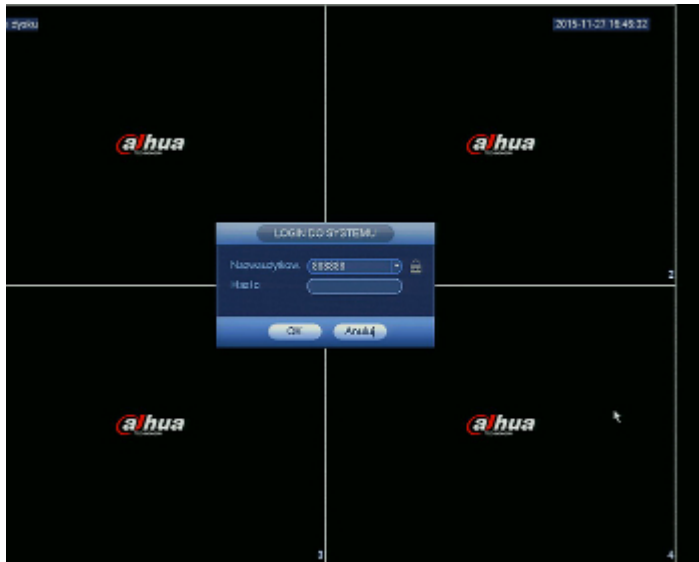

DELTA-OPTI Monika Matysiak; <https://www.delta.poznan.pl>  
POL; 60-713 Poznań; Graniczna 10  
e-mail: [delta-opti@delta.poznan.pl](mailto:delta-opti@delta.poznan.pl); tel: +(48) 61 864 69 60

Dostęp z telefonu komórkowego:	Port: 37777 lub dostęp przez chmurę (P2P) <ul style="list-style-type: none"> <li>• Android: Darmowa aplikacja <a href="#">DMSS</a></li> <li>• iOS (iPhone): Darmowa aplikacja <a href="#">DMSS</a></li> </ul> Istnieją też płatne wersje aplikacji mobilnych: gDMSS Plus, iDMSS Plus, wDMSS plus
Switch PoE:	Wbudowany 8-portowy switch PoE, 25.5 W / Kanał, PoE (802.3af/at)
Wejścia / wyjścia alarmowe:	4 szt. / 2 szt.
Sterownie głowicami obrotowymi PTZ:	RS-485 - Dużo protokołów
Detekcja ruchu:	22 x 18 pól detekcji
Obsługa myszą:	✓
Pilot IR w zestawie:	✓
Zasilanie:	230 V AC
Waga:	2.63 kg
Wymiary:	375 x 327 x 53 mm
Obsługiwane języki:	angielski, polski
Kraj pochodzenia:	Chiny
Producent / Marka:	DAHUA
Gwarancja:	<b>3 lata</b>

## PREZENTACJA

Panel przedni:

Panel tylny:

W zestawie:

Przykładowe zrzuty interfejsu urządzenia:

DELTA-OPTI Monika Matysiak; <https://www.delta.poznan.pl>  
POL; 60-713 Poznań; Graniczna 10  
e-mail: [delta-opti@delta.poznan.pl](mailto:delta-opti@delta.poznan.pl); tel: +(48) 61 864 69 60