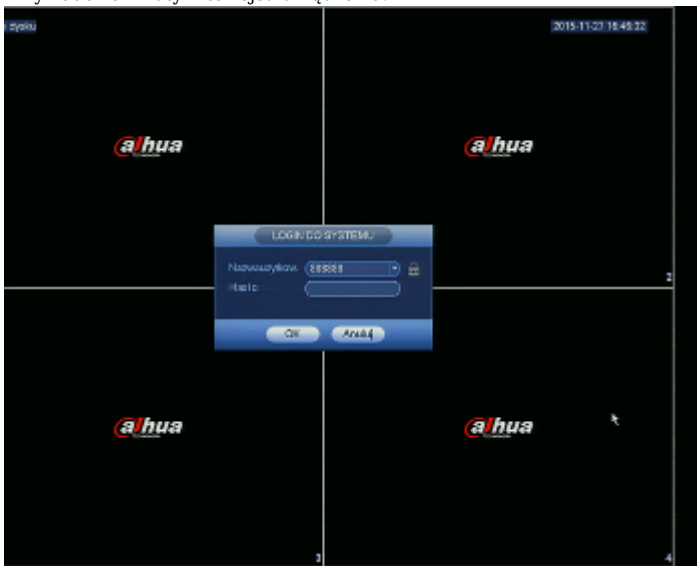

DELTA-OPTI Monika Matysiak; <https://www.delta.poznan.pl>
POL; 60-713 Poznań; Graniczna 10
e-mail: delta-opti@delta.poznan.pl; tel: +(48) 61 864 69 60

Porty dostępu przez aplikację na PC:	37777
Port dostępu przez aplikację mobilną:	37777
RTSP URL:	rtsp://admin:hasło@192.168.1.108:554/cam/realmonitor?channel=1&subtype=0 - Strumień główny rtsp://admin:hasło@192.168.1.108:554/cam/realmonitor?channel=1&subtype=1 - Strumień pomocniczy
Wejścia / wyjścia alarmowe:	4 / 2
Sterownie głowicami obrotowymi PTZ:	RS-485, PELCO-D/P Kamery IP szybkoobrotowe (Speed Dome)
Detekcja ruchu:	22 x 18 pól detekcji - po wykryciu ruchu nagrywanie tylko kamery z detekcją
Inteligentna analiza obrazu:	✓
Obsługa myszą:	✓
Pilot IR w zestawie:	—
Switch PoE:	<ul style="list-style-type: none"> • Wbudowany 16-portowy switch PoE, 25.5 W / Kanał, PoE (802.3af/at), max. 130 W (łącznie) • ePoE - 800 m : Porty 1 ... 8
Zasilanie:	100 ... 240 V AC @ 50 / 60 Hz
Waga:	2.7 kg
Wymiary:	375 x 327 x 53 mm
Obsługiwane języki:	polski, angielski, bułgarski, czeski, duński, fiński, francuski, grecki, hiszpański, holenderski, niemiecki, portugalski, rosyjski, rumuński, słoweński, serbski, szwedzki, węgierski, włoski
Kraj pochodzenia:	Chiny
Producent / Marka:	DAHUA
Gwarancja:	3 lata

PREZENTACJA

Widok z góry:

Panel tylny:

W zestawie:

DELTA-OPTI Monika Matysiak; <https://www.delta.poznan.pl>
POL; 60-713 Poznań; Graniczna 10
e-mail: delta-opti@delta.poznan.pl; tel: +(48) 61 864 69 60

Przykładowe zrzuty interfejsu urządzenia: