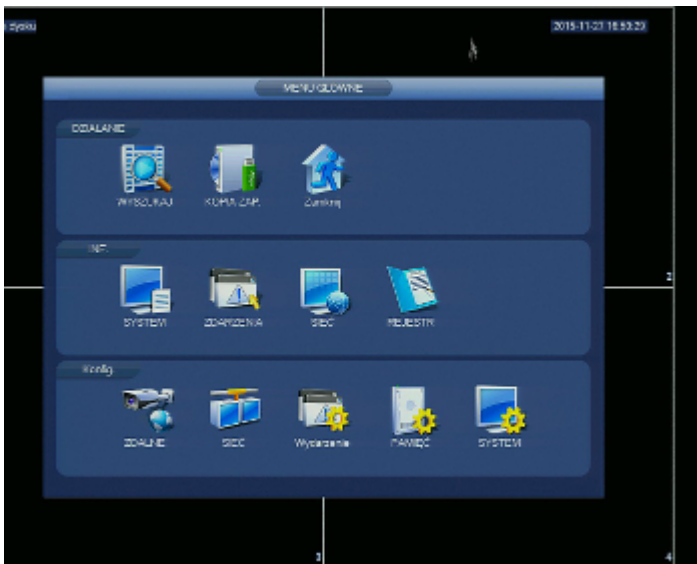

NASZE OPINIE

- Przesył audio po sieci.