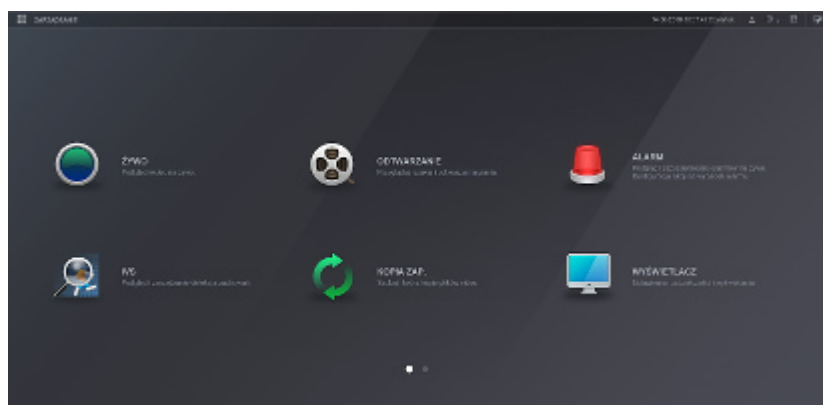

Przykładowe zrzuty interfejsu urządzenia:

W zestawie: