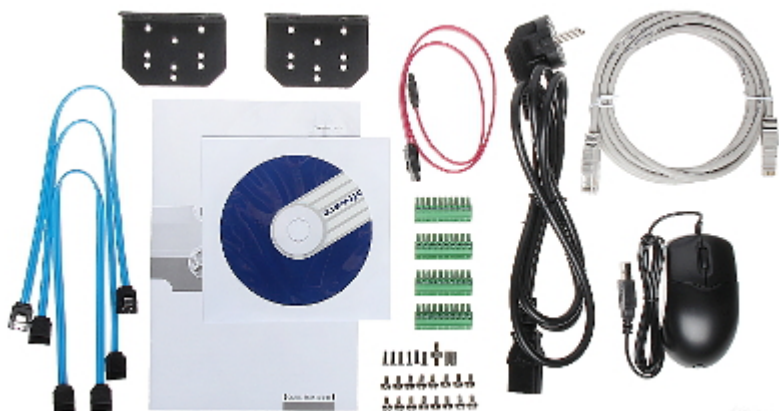

DELTA-OPTI Monika Matysiak; <https://www.delta.poznan.pl>
POL; 60-713 Poznań; Graniczna 10
e-mail: delta-opti@delta.poznan.pl; tel: +(48) 61 864 69 60

RTSP URL:	rtsp://admin:hasło@192.168.1.108:554/cam/realmonitor?channel=1&subtype=0 - Strumień główny rtsp://admin:hasło@192.168.1.108:554/cam/realmonitor?channel=1&subtype=1 - Strumień pomocniczy
Wejścia / wyjścia alarmowe:	16 szt. / 6 szt. - Wyjście przekaźnikowe
Sterownie głowicami obrotowymi PTZ:	✓
Detekcja ruchu:	22 x 18 pól detekcji
Inteligentna analiza obrazu:	✓
Obsługa myszą:	✓
Pilot IR w zestawie:	—
Zasilanie:	230 V AC
Waga:	4.39 kg
Wymiary:	440 x 413 x 75 mm
Obsługiwane języki:	angielski, polski
Kraj pochodzenia:	Chiny
Producent / Marka:	DAHUA
Gwarancja:	3 lata

PREZENTACJA

Panel przedni:

Panel tylny:

W zestawie:

Przykładowe zrzuty interfejsu urządzenia:

NASZE OPINIE

- Prześlij audio po sieci.
- DHI-NVR5432-4KS2 posiada port USB 3.0 pozwalający na szybką archiwizację nagrań.