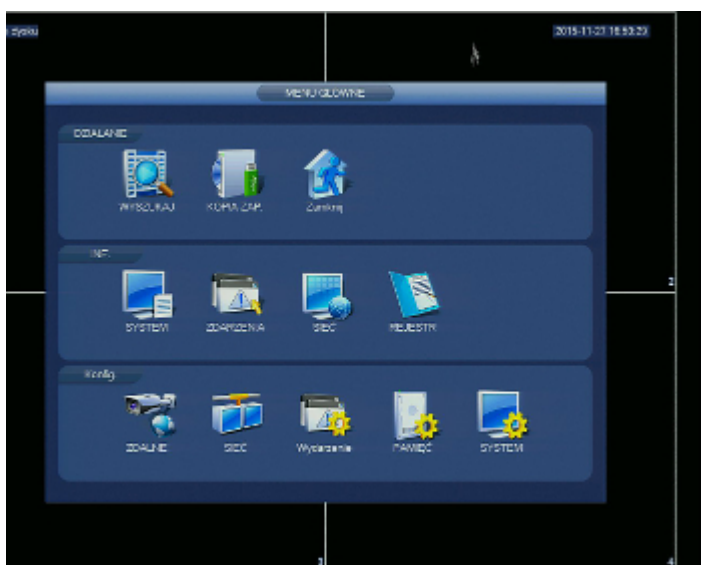

Kod: DHI-NVR5432-4KS2

REJESTRATOR IP **DHI-NVR5432-4KS2** 32 KANAŁY +eSATA DAHUA

Netto: **2 986.00 PLN** Brutto: **3 672.78 PLN**

SPECYFIKACJA

Standard:	TCP/IP
Obsługiwane rozdzielczości:	max. 12 Mpx - 4000 x 3000 px
Wyjścia wideo:	<ul style="list-style-type: none">• 2 szt. HDMI - Możliwość skonfigurowania funkcji SPOT na jednym z wyjść wideo• 1 szt. VGA
Obsługa audio:	32 Kanały - Audio z kamer
Wejścia audio:	1 szt. Mikrofon, CINCH
Wyjścia audio:	1 szt. CINCH
Metoda kompresji obrazu:	H.265 / H.264 / MPEG-4 / MJPEG
Obsługiwane dyski twarde:	4 x 6 TB SATA III + 1 eSATA
Tryby nagrywania:	Ręczny, alarmowy, detekcja ruchu, harmonogram
Protokoły sieciowe:	HTTP, TCP/IP, IPv4/IPv6, UPNP, RTSP, UDP, SMTP, NTP, DHCP, DNS, IP Filter, PPPOE, DDNS, FTP, ONVIF 2.4
Archiwizacja na zewnętrznych nośnikach:	Archiwizacja na napęd USB (pendrive, dysk zewnętrzny), eSATA
Wyszukiwanie i odtwarzanie nagrań:	Wyszukiwanie nagrań po czasie i typie zdarzeń. Odtwarzanie: do przodu, do tyłu, przyspieszanie, zwalnianie nagrania Zaawansowane wyszukiwanie (co do sekundy) Synchroniczne odtwarzanie wszystkich kanałów, funkcja Smart Search
Przepływność (bitrate):	max. 320 Mb/s
Funkcje sieciowe:	Pełna obsługa przez sieć, Zdalne kopiowanie nagrań, Wbudowany web-serwer max. 128 użytkowników on-line
ONVIF:	2.4
Dostęp z telefonu komórkowego:	Port: 37777 lub dostęp przez chmurę (P2P) <ul style="list-style-type: none">• Android: Darmowa aplikacja DMSS• iOS (iPhone): Darmowa aplikacja DMSS Zobacz film jak skonfigurować P2P w rejestratorach Dahua oraz jak włączyć aplikację mobilną
Domyślny adres IP:	192.168.1.108
Domyślny login / hasło administratora:	admin / admin
Porty dostępu przez www:	80, 37777
Porty dostępu przez aplikację na PC:	37777
Port dostępu przez aplikację mobilną:	37777

PREZENTACJA

Panel przedni:

Panel tylny:

W zestawie:

Przykładowe zrzuty interfejsu urządzenia:

NASZE OPINIE

- Prześlij audio po sieci.
- DHI-NVR5432-4KS2 posiada port USB 3.0 pozwalający na szybką archiwizację nagrań.