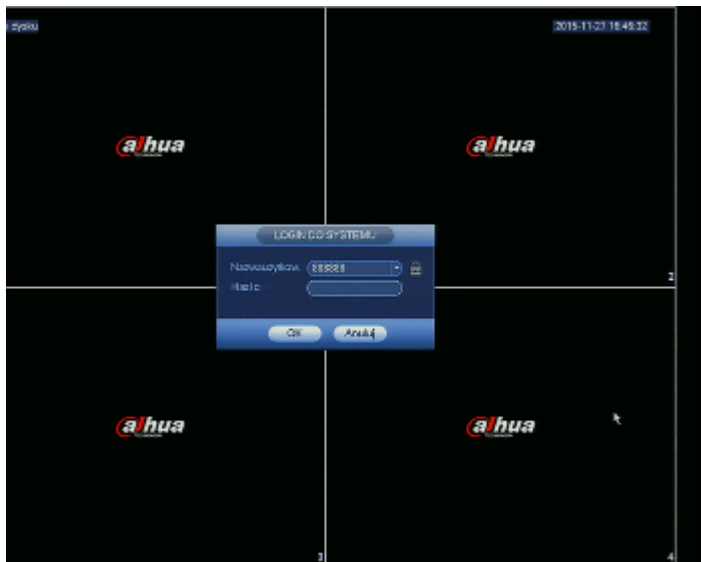

Kod: DHI-NVR5432-4KS2

REJESTRATOR IP **DHI-NVR5432-4KS2** 32 KANAŁY +eSATA DAHUA

Netto: **2 986.00 PLN** Brutto: **3 672.78 PLN**

SPECYFIKACJA

Standard:	TCP/IP
Obsługiwane rozdzielczości:	max. 12 Mpx - 4000 x 3000 px
Wyjścia wideo:	<ul style="list-style-type: none">• 2 szt. HDMI - Możliwość skonfigurowania funkcji SPOT na jednym z wyjść wideo• 1 szt. VGA
Obsługa audio:	32 Kanały - Audio z kamer
Wejścia audio:	1 szt. Mikrofon, CINCH
Wyjścia audio:	1 szt. CINCH
Metoda kompresji obrazu:	H.265 / H.264 / MPEG-4 / MJPEG
Obsługiwane dyski twarde:	4 x 6 TB SATA III + 1 eSATA
Tryby nagrywania:	Ręczny, alarmowy, detekcja ruchu, harmonogram
Protokoły sieciowe:	HTTP, TCP/IP, IPv4/IPv6, UPNP, RTSP, UDP, SMTP, NTP, DHCP, DNS, IP Filter, PPPOE, DDNS, FTP, ONVIF 2.4
Archiwizacja na zewnętrznych nośnikach:	Archiwizacja na napęd USB (pendrive, dysk zewnętrzny), eSATA
Wyszukiwanie i odtwarzanie nagrań:	Wyszukiwanie nagrań po czasie i typie zdarzeń. Odtwarzanie: do przodu, do tyłu, przyspieszanie, zwalnianie nagrania Zaawansowane wyszukiwanie (co do sekundy) Synchroniczne odtwarzanie wszystkich kanałów, funkcja Smart Search
Przepływność (bitrate):	max. 320 Mb/s
Funkcje sieciowe:	Pełna obsługa przez sieć, Zdalne kopiowanie nagrań, Wbudowany web-serwer max. 128 użytkowników on-line
ONVIF:	2.4
Dostęp z telefonu komórkowego:	Port: 37777 lub dostęp przez chmurę (P2P) <ul style="list-style-type: none">• Android: Darmowa aplikacja DMSS• iOS (iPhone): Darmowa aplikacja DMSS Zobacz film jak skonfigurować P2P w rejestratorach Dahua oraz jak włączyć aplikację mobilną
Domyślny adres IP:	192.168.1.108
Domyślny login / hasło administratora:	admin / admin
Porty dostępu przez www:	80, 37777
Porty dostępu przez aplikację na PC:	37777
Port dostępu przez aplikację mobilną:	37777

PREZENTACJA

Panel przedni:

Panel tylny:

W zestawie:

Przykładowe zrzuty interfejsu urządzenia:

NASZE OPINIE

- Prześlij audio po sieci.
- DHI-NVR5432-4KS2 posiada port USB 3.0 pozwalający na szybką archiwizację nagrań.