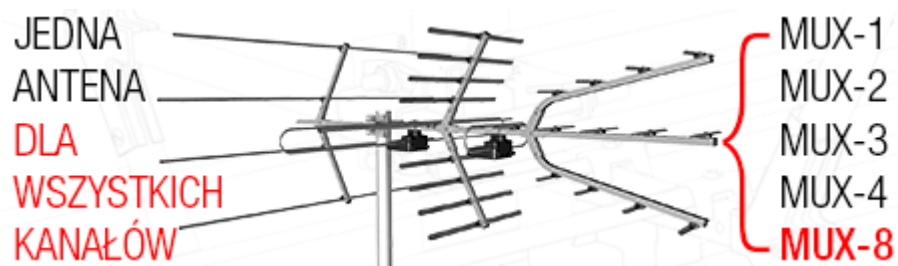

Antenna mounting on the mast:

PACKAGE

Dimensions (L x W x H): 0x0x0 mm	Gross Weight: 0 kg

DELTA-OPTI Monika Matysiak; <https://www.delta.poznan.pl>
POL; 60-713 Poznań; Graniczna 10
e-mail: delta-opti@delta.poznan.pl; tel: +(48) 61 864 69 60