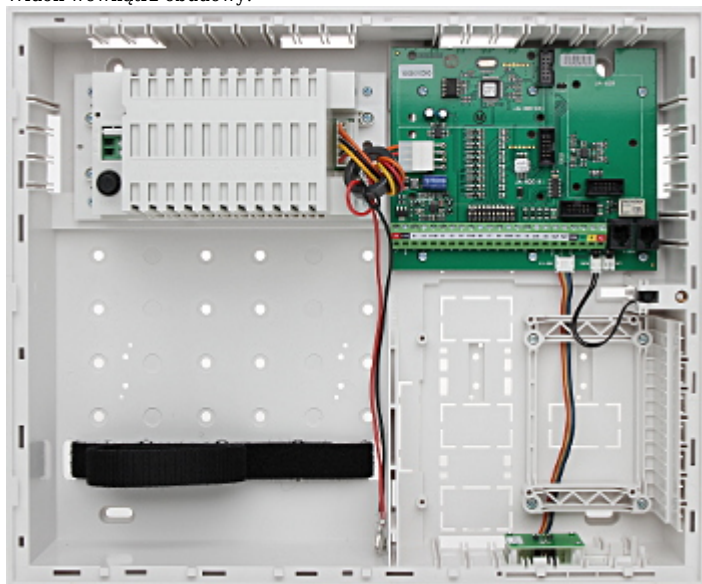

Widok wewnątrz obudowy: