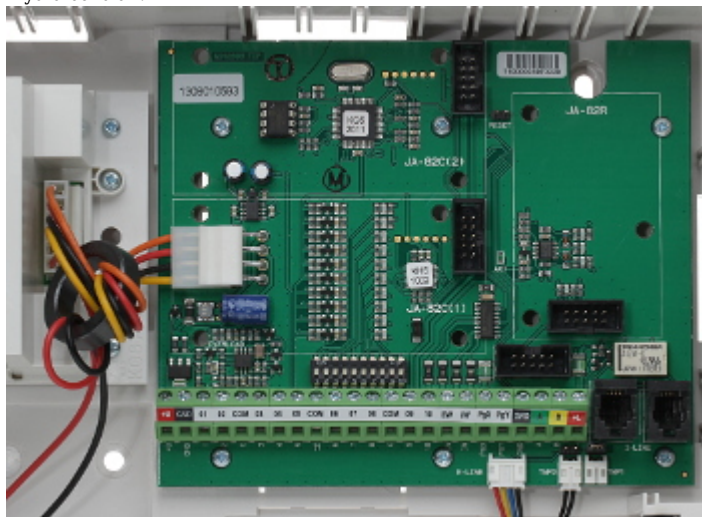

PREZENTACJA

Płytki centrali: