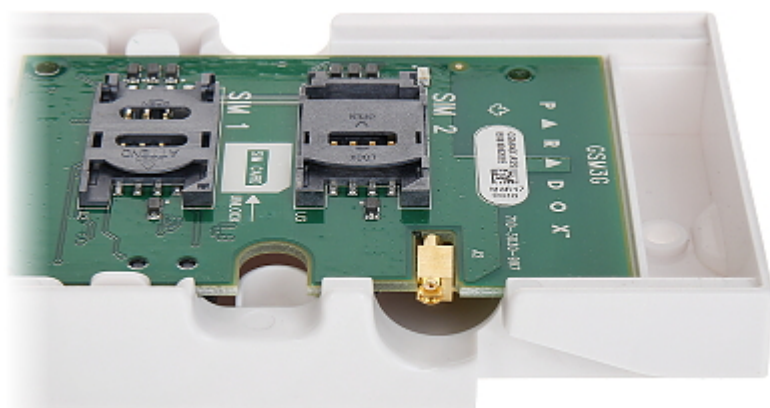

Kod: PCS-260E

MODUŁ KOMUNIKACYJNY GSM **PCS-260E** PARADOX

Netto: **205.51 USD** Brutto: **252.78 USD**

SPECYFIKACJA

Liczba obsługiwanych kart SIM:	2
Wejścia alarmowe:	—
Wyjścia alarmowe:	—
Numery do powiadamiania telefonicznego:	max. 16
Forma wysyłania kodów zdarzeń:	SMS
Wybrane funkcje:	<ul style="list-style-type: none">• Praca w sieci 4G/3G/2G GSM,• Raportowanie GSM do stacji monitoringu,• Raportowanie do stacji monitoringu,• Wysyłanie wiadomości SMS o wystąpieniu alarmu lub awarii,• Wysyłanie wiadomości SMS zawierających szczegółowe dane zdarzenia,• Możliwość zdalnego uzbrajania/rozbrajania systemu poprzez wysłanie wiadomości SMS,• Nadzór przez centralę alarmową,• Instalacja do złącza SERIAL centrali alarmowej,• Możliwość podłączenia anteny na przewodzie,• Transmisja kodowana - 128 bit,• Ochrona antysabotażowa (detekcja oderwania od podłoża oraz otwarcia obudowy)
Moc nadajnika:	<ul style="list-style-type: none">• 2 W @ 850 MHz,• 1 W @ 1800/1900 MHz
Zasilanie:	12 V DC
Pobór prądu:	300 mA (praca) 60 mA (tryb czuwania)
Temperatura pracy:	-20 °C ... 50 °C
Wymiary:	207 x 74 x 21

PREZENTACJA

Widok wewnątrz:

Złącze anteny:

Widok od strony mocowania:

W zestawie:

OPAKOWANIE

Wymiary (Dł. x Szer. x Wys.): 0x0x0 mm	Waga brutto: 0 kg
--	-------------------