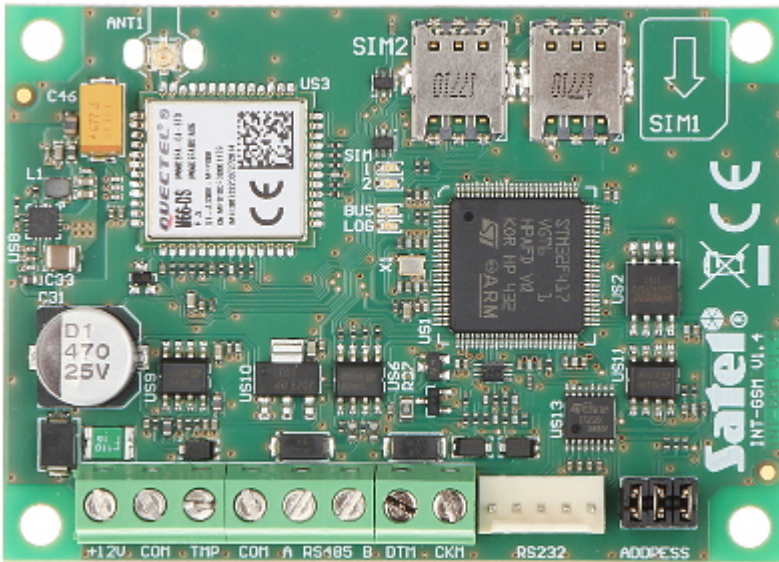

Widok z góry: