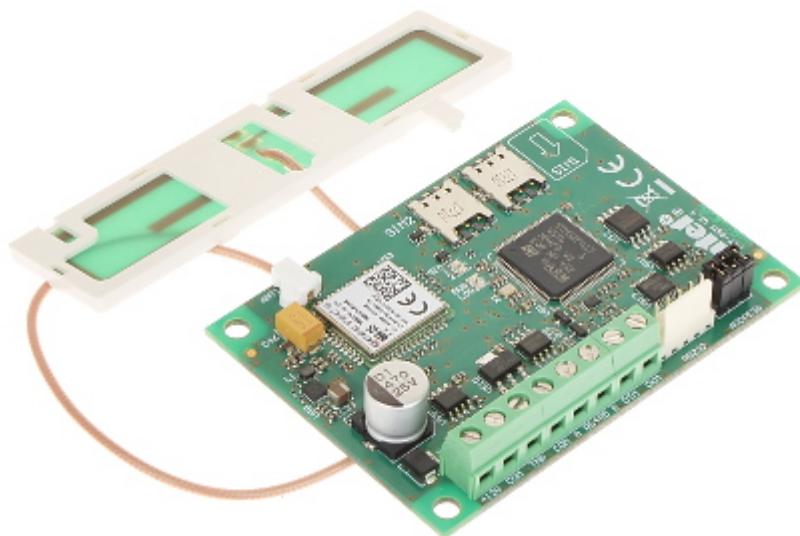

Kod: INT-GSM

## MODUŁ KOMUNIKACYJNY GPRS INT-GSM SATEL

Netto: 506.00 PLN Brutto: 622.38 PLN

Moduł komunikacji GPRS dedykowany do central INTEGRA, INTEGRA Plus.

Urządzenie pozwala na raportowanie do stacji monitoringu, zdalne programowanie i serwis oraz powiadamianie użytkownika i sterowanie systemem przy pomocy SMS, CLIP lub aplikacji INTEGRA CONTROL pracującej pod systemem iOS / Android.

### SPECYFIKACJA

Współpraca:	INTEGRA, INTEGRA Plus
Wybrane funkcje:	<ul style="list-style-type: none"><li>• Obsługa dwóch kart SIM</li><li>• Możliwość sprawdzenia stanu konta pre-paid</li><li>• Synchronizacja czasu z serwera NTP lub sieci GSM</li><li>• Powiadomianie SMS, PUSH, e-mail (INTEGRA Plus)</li><li>• Zdalna kontrola stanu systemu przy pomocy telefonu komórkowego</li><li>• Sterowanie przez użytkownika za pomocą aplikacji INTEGRA CONTROL - iOS / Android</li><li>• Monitoring GPRS, SMS</li><li>• Współpraca z modułem ethernetowym ETHM-1 Plus pozwala na wykorzystanie sieci GSM jako zapasowego toru transmisji</li><li>• Możliwość korzystania z usługi zestawiania połączeń SATEL</li><li>• Programowanie central za pomocą DLOADX (połączenie zdalne)</li><li>• Nadzór nad systemem alarmowym przy użyciu GUARDX (połączenie zdalne)</li><li>• Połączenie z systemem INTEGRUM</li><li>• Zdalna aktualizacja oprogramowania modułu</li><li>• Klasa II</li></ul>
Zasilanie:	12 V DC
Pobór prądu:	< 130 mA (tryb czuwania) < 250 mA (praca)
Waga:	0.04 kg
Wymiary:	80 x 57 x 15 mm
Producent / Marka:	SATEL
Gwarancja:	2 lata